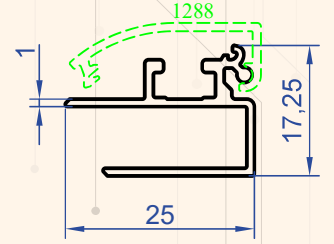

Reklam Profilleri

Arvertising Profiles

NISAL
alüminyum

Profil No : 1265
Gramaj : 0.087 kg/m

Profil No : 1242
Gramaj : 0.125 kg/m

Profil No : 1287
Gramaj : 0.121 kg/m

Profil No : 1288
Gramaj : 0.218 kg/m

Profil No : 1309
Gramaj : 0.089 kg/m

Profil No : 1308
Gramaj : 0.112 kg/m

Profil No : 1310
Gramaj : 0.101 kg/m

Profil No : 1336
Gramaj : 0.135 kg/m

Profil No : 1335
Gramaj : 0.162 kg/m

Profil No : 1345
Gramaj : 0.125 kg/m

Profil No : 1263
Gramaj : 0.457 kg/m