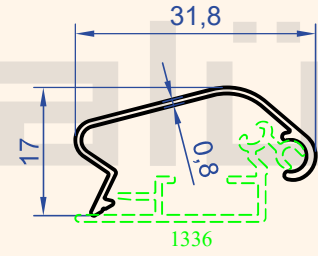

Reklam Profilleri

Arvertising Profiles

NISAL
alüminyum

Profil No : 1265
Gramaj : 0.087 kg/m

Profil No : 1242
Gramaj : 0.125 kg/m

Profil No : 1287
Gramaj : 0.121 kg/m

Profil No : 1288
Gramaj : 0.218 kg/m

Profil No : 1309
Gramaj : 0.089 kg/m

Profil No : 1308
Gramaj : 0.112 kg/m

Profil No : 1310
Gramaj : 0.101 kg/m

Profil No : 1336
Gramaj : 0.135 kg/m

Profil No : 1335
Gramaj : 0.162 kg/m

Profil No : 1345
Gramaj : 0.125 kg/m

Profil No : 1263
Gramaj : 0.457 kg/m