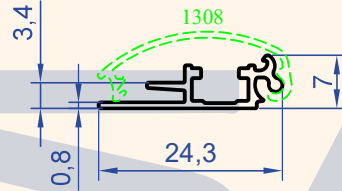

Reklam Profilleri

Arvertising Profiles

NISAL
alüminyum

Profil No : 1265
Gramaj : 0.087 kg/m

Profil No : 1242
Gramaj : 0.125 kg/m

Profil No : 1287
Gramaj : 0.121 kg/m

Profil No : 1288
Gramaj : 0.218 kg/m

Profil No : 1309
Gramaj : 0.089 kg/m

Profil No : 1308
Gramaj : 0.112 kg/m

Profil No : 1310
Gramaj : 0.101 kg/m

Profil No : 1336
Gramaj : 0.135 kg/m

Profil No : 1335
Gramaj : 0.162 kg/m

Profil No : 1345
Gramaj : 0.125 kg/m

Profil No : 1263
Gramaj : 0.457 kg/m