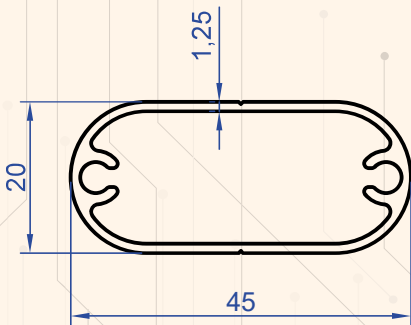

Profil No : 1308
Gramaj : 0.112 kg/m

Profil No : 1310
Gramaj : 0.101 kg/m

Profil No : 1336
Gramaj : 0.135 kg/m

Profil No : 1335
Gramaj : 0.162 kg/m

Profil No : 1345
Gramaj : 0.125 kg/m

Profil No : 1263
Gramaj : 0.457 kg/m

Profil No : 1390
Gramaj : 0.625 kg/m

Profil No : 1326
Gramaj : 0.361 kg/m

Profil No : 1372
Gramaj : 0.530 kg/m

Profil No : 1373
Gramaj : 0.986 kg/m

NISAL
alüminyum