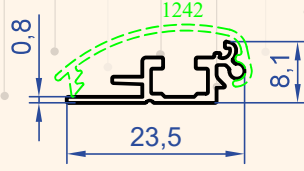

Reklam Profilleri

Arvertising Profiles

NISAL
alüminyum

Profil No : 1265
Gramaj : 0.087 kg/m

Profil No : 1242
Gramaj : 0.125 kg/m

Profil No : 1287
Gramaj : 0.121 kg/m

Profil No : 1288
Gramaj : 0.218 kg/m

Profil No : 1309
Gramaj : 0.089 kg/m

Profil No : 1308
Gramaj : 0.112 kg/m

Profil No : 1310
Gramaj : 0.101 kg/m

Profil No : 1336
Gramaj : 0.135 kg/m

Profil No : 1335
Gramaj : 0.162 kg/m

Profil No : 1345
Gramaj : 0.125 kg/m

Profil No : 1263
Gramaj : 0.457 kg/m