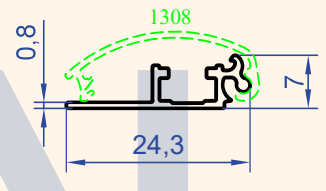

Reklam Profilleri

Arvertising Profiles

NISAL
alüminyum

Profil No : 1265
Gramaj : 0.087 kg/m

Profil No : 1242
Gramaj : 0.125 kg/m

Profil No : 1287
Gramaj : 0.121 kg/m

Profil No : 1288
Gramaj : 0.218 kg/m

Profil No : 1309
Gramaj : 0.089 kg/m

Profil No : 1308
Gramaj : 0.112 kg/m

Profil No : 1310
Gramaj : 0.101 kg/m

Profil No : 1336
Gramaj : 0.135 kg/m

Profil No : 1335
Gramaj : 0.162 kg/m

Profil No : 1345
Gramaj : 0.125 kg/m

Profil No : 1263
Gramaj : 0.457 kg/m