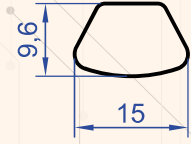

Profil No : 7337

Gramaj : 0.312 kg/m