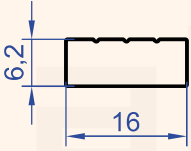

Profil No : 9154
Gramaj : 0.270 kg/m