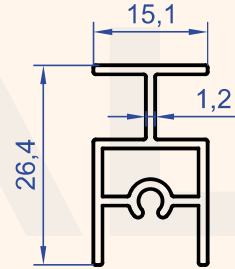

Profil No : 1176
Gramaj : 0.290 kg/m