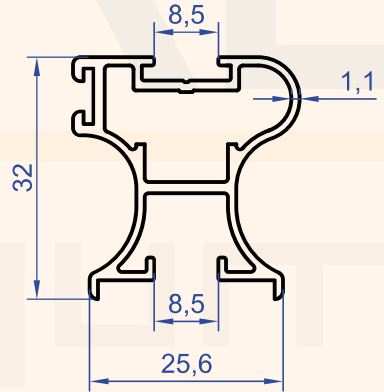

Profil No : 6902
Gramaj : 0.575 kg/m

Profil No : 6441
Gramaj : 0.558 kg/m

Profil No : 4945
Gramaj : 0.558 kg/m

Ray Kapak Profilleri

Rail Cover Profiles

Profil No : 6626
Gramaj : 0.546 kg/m

Profil No : 6301
Gramaj : 0.379 kg/m

Profil No : 6758
Gramaj : 0.377 kg/m

Profil No : 6838
Gramaj : 0.469 kg/m

Profil No : 6414
Gramaj : 0.371 kg/m

Profil No : 2698
Gramaj : 0.487 kg/m

Profil No : 6432
Gramaj : 0.458 kg/m

Profil No : 4495
Gramaj : 0.469 kg/m