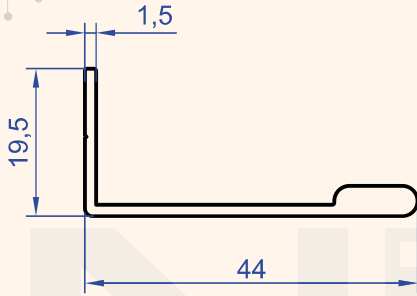

Profil No : 4565
Gramaj : 0.225 kg/m

Çekme Kulp Profilleri

Pull Handle Profiles

NİSAL
alüminyum

Profil No : 6388
Gramaj : 0.409 kg/m

Profil No : 1233
Gramaj : 0.368 kg/m

Profil No : 6751
Gramaj : 0.225 kg/m