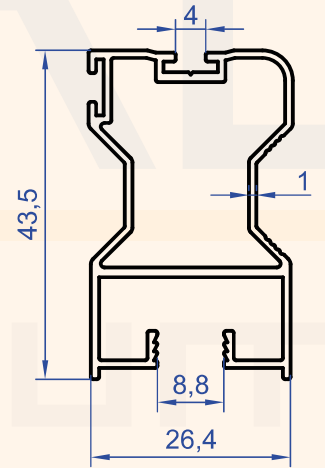

Profil No : 6985
Gramaj : 0.523 kg/m