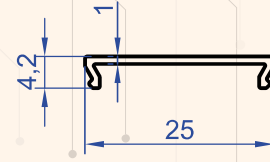

Profil No : 7497
Gramaj : 0.087 kg/m