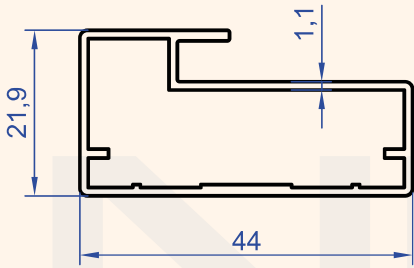

Profil No : 3981
Gramaj : 0.436 kg/m