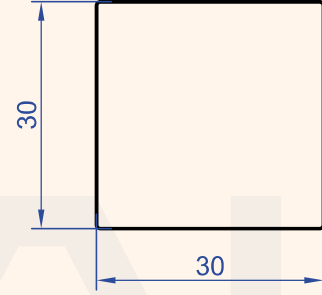

Profil No : 13
Gramaj : 2.438 kg/m

Profil No : 9154
Gramaj : 0.270 kg/m

Profil No : 7394
Gramaj : 0.344 kg/m

Profil No : 1061
Gramaj : 0.317 kg/m

Profil No : 1213
Gramaj : 0.470 kg/m

Profil No : 8737
Gramaj : 0.250 kg/m

Profil No : 8736
Gramaj : 0.353 kg/m

Profil No : 8533
Gramaj : 0.388 kg/m