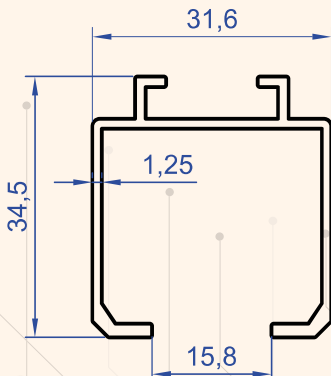

Profil No : 6878
Gramaj : 0.119 kg/m

Profil No : 6877
Gramaj : 0.117 kg/m

Profil No : 1210
Gramaj : 0.110 kg/m

Profil No : T201
Gramaj : 0.145 kg/m

Profil No : 8554
Gramaj : 0.425 kg/m

Profil No : 1383
Gramaj : 0.543 kg/m