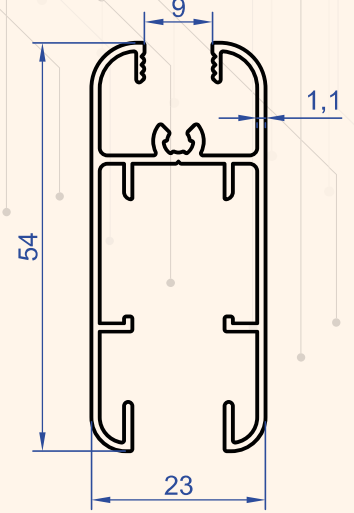

Profil No : 6721
Gramaj : 0.572 kg/m