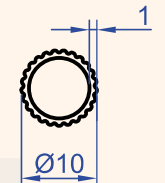

Profil No : 1026
Gramaj : 0.065 kg/m