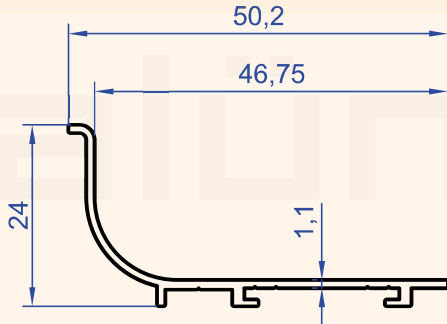

Profil No : 1126
Gramaj : 0.235 kg/m