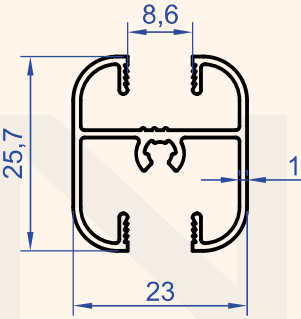

Profil No : 6902
Gramaj : 0.575 kg/m

Profil No : 6441
Gramaj : 0.558 kg/m

Profil No : 4945
Gramaj : 0.558 kg/m

Ray Kapak Profilleri

Rail Cover Profiles

Profil No : 6626
Gramaj : 0.546 kg/m

Profil No : 6301
Gramaj : 0.379 kg/m

Profil No : 6758
Gramaj : 0.377 kg/m

Profil No : 6838
Gramaj : 0.469 kg/m

Profil No : 6414
Gramaj : 0.371 kg/m

Profil No : 2698
Gramaj : 0.487 kg/m

Profil No : 6432
Gramaj : 0.458 kg/m

Profil No : 4495
Gramaj : 0.469 kg/m

Profil No : 6720
Gramaj : 0.358 kg/m

Profil No : 1984
Gramaj : 0.351 kg/m

Profil No : 4492
Gramaj : 0.370 kg/m

Profil No : 1172
Gramaj : 0.315 kg/m

Profil No : 6756
Gramaj : 0.328 kg/m

Profil No : 4630
Gramaj : 0.384 kg/m