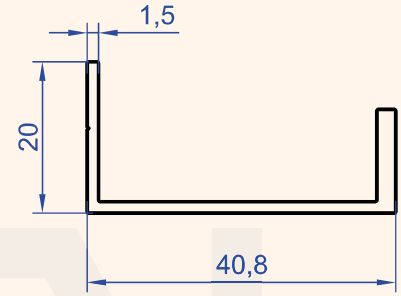

Profil No : 1195
Gramaj : 0.324 kg/m