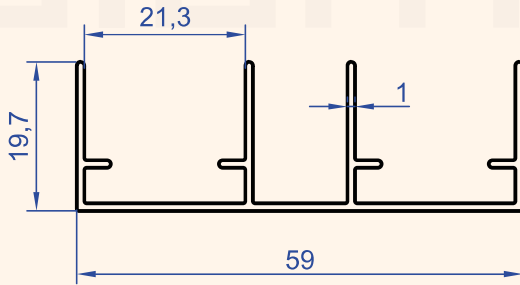

Profil No : 6724
Gramaj : 0.398 kg/m