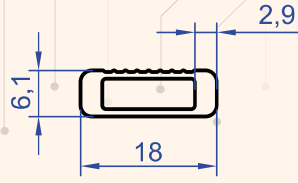

Profil No : 6769
Gramaj : 0.154 kg/m