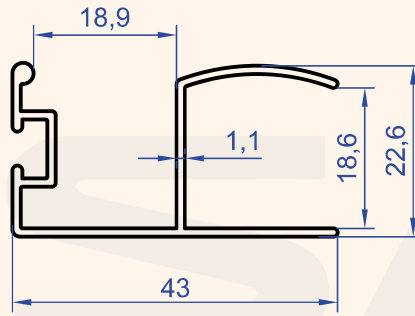

Ray Kapak Kulp Profilleri

Rail Cover Handle Profiles

Profil No : 8927
Gramaj : 0.243 kg/m

Profil No : 6705
Gramaj : 0.306 kg/m

Profil No : 6317
Gramaj : 0.320 kg/m

Profil No : 6308
Gramaj : 0.304 kg/m

Profil No : 6717
Gramaj : 0.360 kg/m