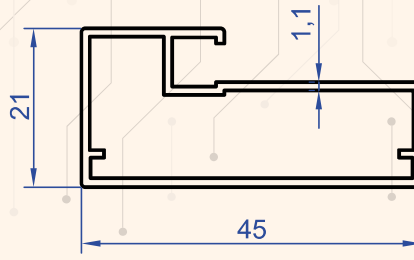

Profil No : 6785
Gramaj : 0.431 kg/m