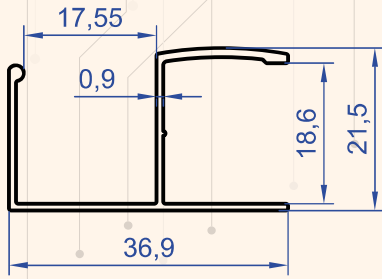

Ray Kapak Kulp Profilleri

Rail Cover Handle Profiles

Profil No : 8927
Gramaj : 0.243 kg/m