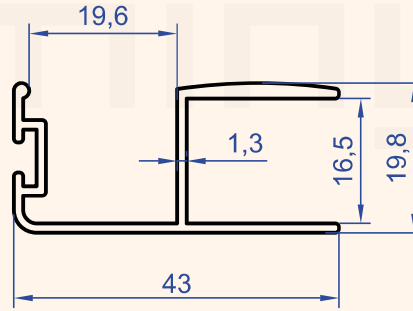

Profil No : 6864
Gramaj : 0.398 kg/m