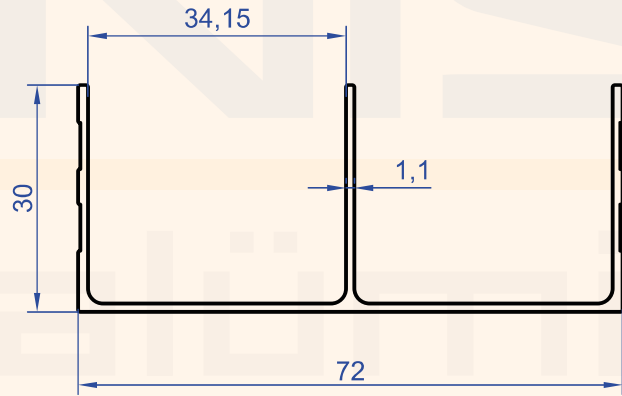

Profil No : 4841
Gramaj : 0.580 kg/m

Ray Kapak Profilleri

Rail Cover Profiles

Profil No : 1303
Gramaj : 0.520 kg/m

Profil No : 6919
Gramaj : 0.553 kg/m

Profil No : 4491
Gramaj : 0.493 kg/m

Profil No : 4629
Gramaj : 0.752 kg/m