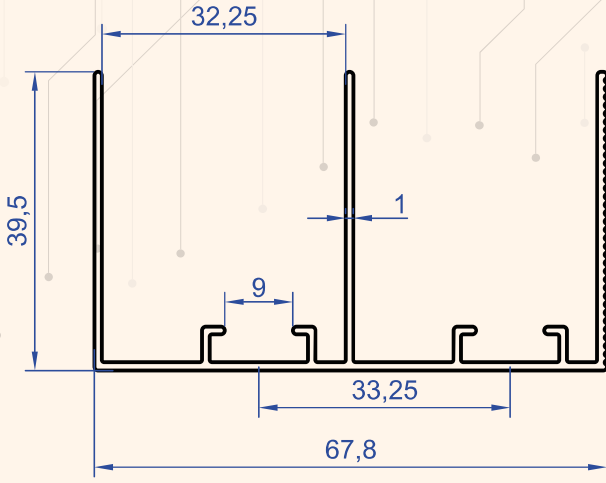

Profil No : 1113
Gramaj : 0.550 kg/m