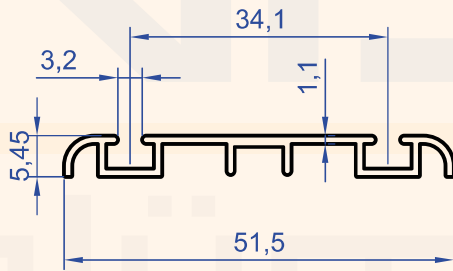

Rail Cover Profiles

Profil No : 7498
Gramaj : 0.230 kg/m

Profil No : 7497
Gramaj : 0.087 kg/m

Profil No : 1200
Gramaj : 0.211 kg/m

Profil No : 6497
Gramaj : 0.271 kg/m

Profil No : 6723
Gramaj : 0.271 kg/m

Profil No : 6869
Gramaj : 0.274 kg/m