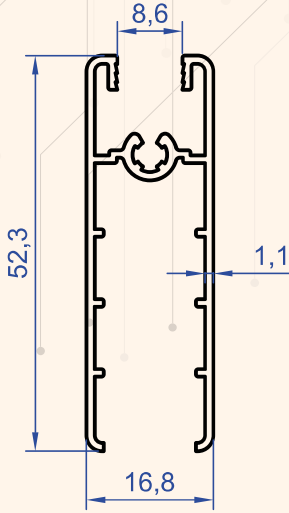

Profil No : 1914
Gramaj : 0.441 kg/m

Profil No : 6496
Gramaj : 0.439 kg/m

Profil No : 7522
Gramaj : 0.455 kg/m

Profil No : 1316
Gramaj : 0.519 kg/m

Ray Kapak Profilleri

Rail Cover Profiles

Profil No : 4948
Gramaj : 0.447 kg/m

Profil No : 7522
Gramaj : 0.455 kg/m

Profil No : 6721
Gramaj : 0.572 kg/m

Profil No : 6750
Gramaj : 0.545 kg/m

Profil No : 6822
Gramaj : 0.537 kg/m

Profil No : 6484
Gramaj : 0.572 kg/m

Profil No : 4835
Gramaj : 0.425 kg/m