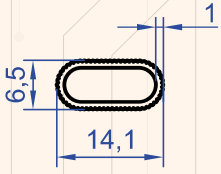

Profil No : 7380
Gramaj : 0.081 kg/m