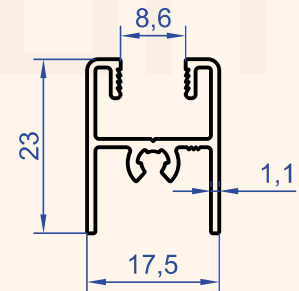

Profil No : 6900
Gramaj : 0.266 kg/m