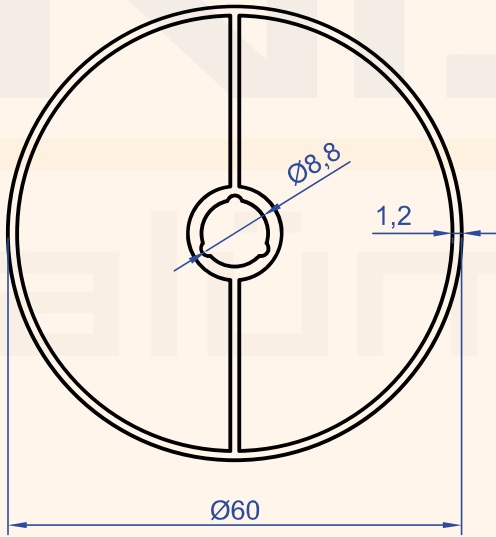

Profil No : 6738
Gramaj : 0.902 kg/m