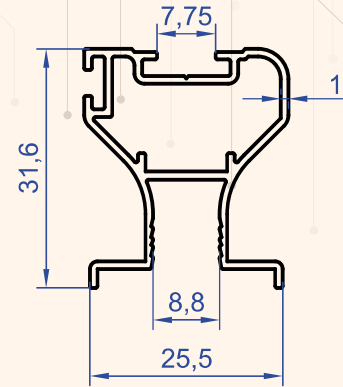

Profil No : 6902
Gramaj : 0.575 kg/m

Profil No : 6441
Gramaj : 0.558 kg/m

Profil No : 4945
Gramaj : 0.558 kg/m

Ray Kapak Profilleri

Rail Cover Profiles

Profil No : 6626
Gramaj : 0.546 kg/m

Profil No : 6301
Gramaj : 0.379 kg/m