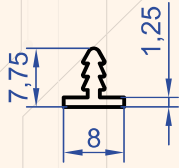

Profil No : 6753
Gramaj : 0.171 kg/m

Profil No : 6314
Gramaj : 0.078 kg/m

Profil No : 2631
Gramaj : 0.106 kg/m

Profil No : 1012
Gramaj : 0.070 kg/m

Sunta Kenar Profilleri

Chipboard Edge Profiles

Profil No : 1211
Gramaj : 0.063 kg/m