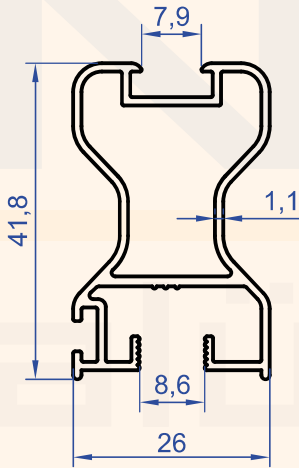

Mobilya Profilleri

Furniture Profiles

NISAL
alüminyum

Ray Kapak Profilleri

Rail Cover Profiles

Profil No : 1135
Gramaj : 0.433 kg/m

Profil No : 4839
Gramaj : 0.501 kg/m

Profil No : 4496
Gramaj : 0.554 kg/m