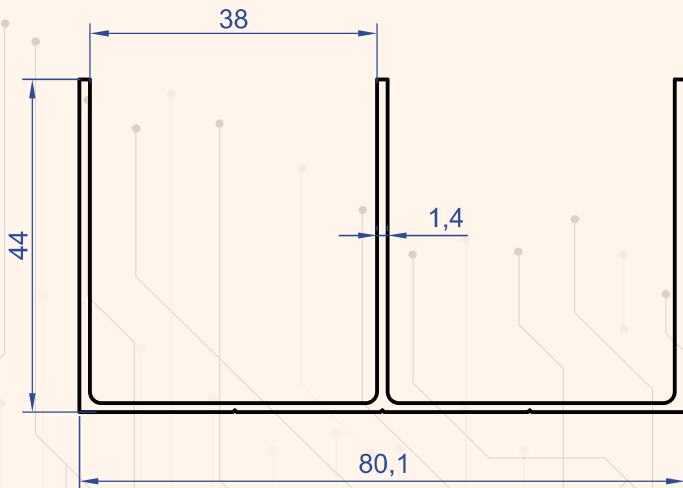

Profil No : 4841
Gramaj : 0.580 kg/m

Ray Kapak Profilleri

Rail Cover Profiles

Profil No : 1303
Gramaj : 0.520 kg/m

Profil No : 6919
Gramaj : 0.553 kg/m

Profil No : 4491
Gramaj : 0.493 kg/m

Profil No : 4629
Gramaj : 0.752 kg/m