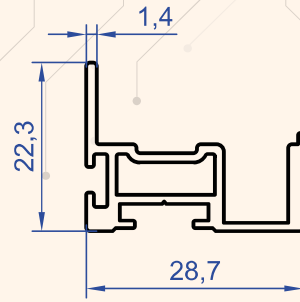

Profil No : 4312
Gramaj : 0.369 kg/m

Profil No : 1188
Gramaj : 0.410 kg/m

Profil No : 1190
Gramaj : 0.237 kg/m

Ray Kapak Profilleri

Rail Cover Profiles

Profil No : 6918
Gramaj : 0.423 kg/m

Profil No : 6764
Gramaj : 0.360 kg/m