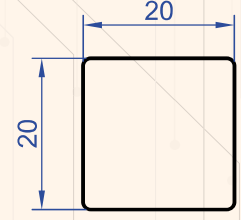

Kulp Profilleri

Handle Profiles

Profil No : 6504
Gramaj : 0.173 kg/m

Profil No : 8
Gramaj : 0.265 kg/m

Profil No : 1062
Gramaj : 0.325 kg/m

Profil No : 3
Gramaj : 1.081 kg/m

Profil No : 1280
Gramaj : 0.226 kg/m