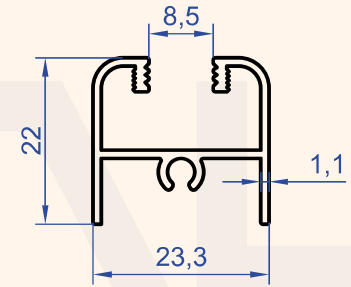

Ray Kapak Profilleri

Rail Cover Profiles

Profil No : 4621
Gramaj : 0.305 kg/m

Profil No : 6353
Gramaj : 0.287 kg/m

Profil No : 1315
Gramaj : 0.255 kg/m

Profil No : 6719
Gramaj : 0.279 kg/m

Profil No : 1985
Gramaj : 0.280 kg/m