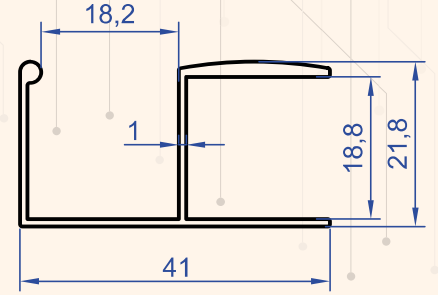

Ray Kapak Kulp Profilleri

Rail Cover Handle Profiles

Profil No : 8927
Gramaj : 0.243 kg/m

Profil No : 6705
Gramaj : 0.306 kg/m

Profil No : 6317
Gramaj : 0.320 kg/m

Profil No : 6308
Gramaj : 0.304 kg/m

Profil No : 6717
Gramaj : 0.360 kg/m