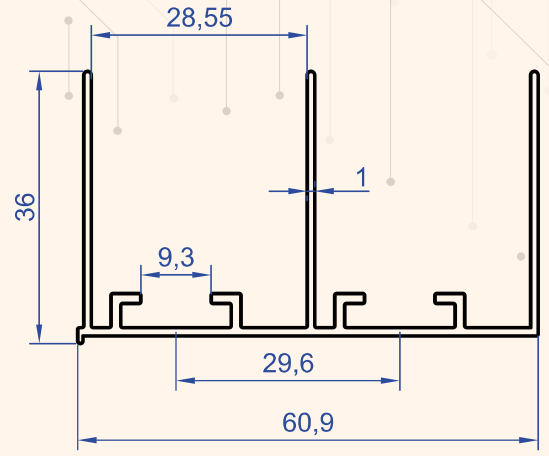

Profil No : 7429
Gramaj : 0.558 kg/m