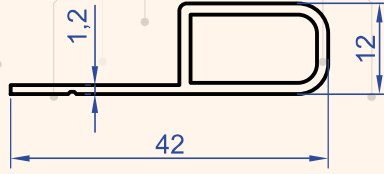

Profil No : 2667
Gramaj : 0.293 kg/m