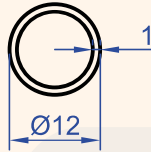

Profil No : 351
Gramaj : 0.094 kg/m