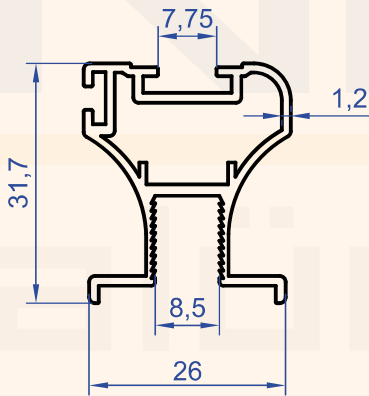

Profil No : 6838
Gramaj : 0.469 kg/m