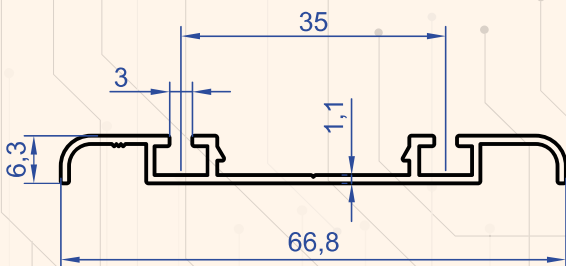

Profil No : 6903
Gramaj : 0.325 kg/m