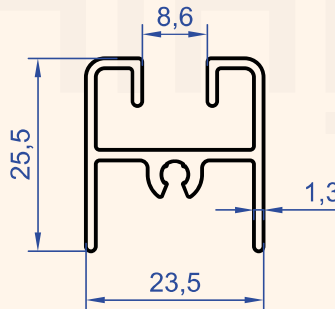

Ray Kapak Profilleri

Rail Cover Profiles

Profil No : 4621
Gramaj : 0.305 kg/m

Profil No : 6353
Gramaj : 0.287 kg/m

Profil No : 1315
Gramaj : 0.255 kg/m

Profil No : 6719
Gramaj : 0.279 kg/m

Profil No : 1985
Gramaj : 0.280 kg/m

Profil No : 4494
Gramaj : 0.285 kg/m

Profil No : 7503
Gramaj : 0.263 kg/m

Profil No : 4622
Gramaj : 0.382 kg/m

Profil No : 6900
Gramaj : 0.266 kg/m

Profil No : 6874
Gramaj : 0.312 kg/m

Profil No : 7523
Gramaj : 0.187 kg/m