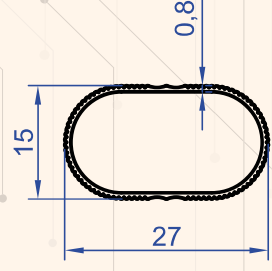

Aski ve Masa Ayakları Profilleri

Hanger and Table Leg Profiles

NİSAL
alüminyum

Profil No : 1069
Gramaj : 0.163 kg/m

Profil No : 1003
Gramaj : 0.106 kg/m

Profil No : 1028
Gramaj : 0.133 kg/m

Profil No : 9104
Gramaj : 0.203 kg/m