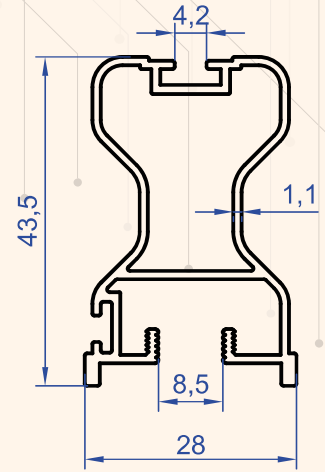

Mobilya Profilleri

Furniture Profiles

NISAL
alüminyum

Ray Kapak Profilleri

Rail Cover Profiles

Profil No : 1135
Gramaj : 0.433 kg/m

Profil No : 4839
Gramaj : 0.501 kg/m

Profil No : 4496
Gramaj : 0.554 kg/m