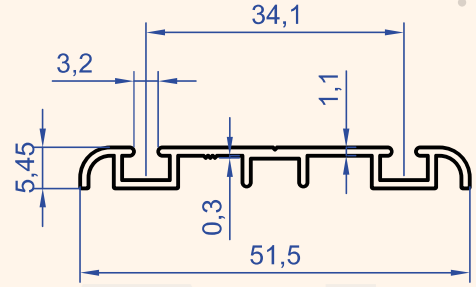

Rail Cover Profiles

Profil No : 7498
Gramaj : 0.230 kg/m

Profil No : 7497
Gramaj : 0.087 kg/m

Profil No : 1200
Gramaj : 0.211 kg/m

Profil No : 6497
Gramaj : 0.271 kg/m

Profil No : 6723
Gramaj : 0.271 kg/m

Profil No : 6869
Gramaj : 0.274 kg/m