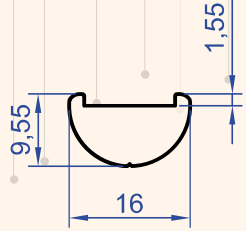

Profil No : 6444

Gramaj : 0.287 kg/m