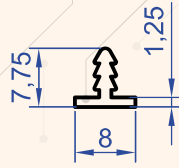

Profil No : 6753
Gramaj : 0.171 kg/m

Profil No : 6314
Gramaj : 0.078 kg/m

Profil No : 2631
Gramaj : 0.106 kg/m

Profil No : 1012
Gramaj : 0.070 kg/m

Sunta Kenar Profilleri

Chipboard Edge Profiles

Profil No : 1211
Gramaj : 0.063 kg/m