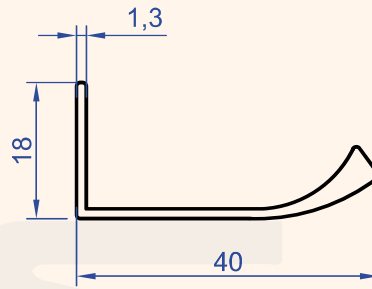

Profil No : 1306
Gramaj : 0.262 kg/m