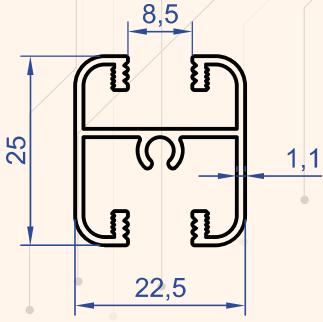

Profil No : 6758
Gramaj : 0.377 kg/m

Profil No : 6838
Gramaj : 0.469 kg/m

Profil No : 6414
Gramaj : 0.371 kg/m

Profil No : 2698
Gramaj : 0.487 kg/m

Profil No : 6432
Gramaj : 0.458 kg/m

Profil No : 4495
Gramaj : 0.469 kg/m

Profil No : 6720
Gramaj : 0.358 kg/m

Profil No : 1984
Gramaj : 0.351 kg/m

Profil No : 4492
Gramaj : 0.370 kg/m

Profil No : 1172
Gramaj : 0.315 kg/m

Profil No : 6756
Gramaj : 0.328 kg/m

Profil No : 4630
Gramaj : 0.384 kg/m