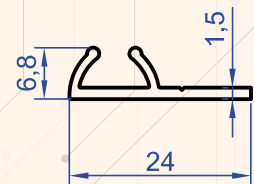

Profil No : 6884
Gramaj : 0.244 kg/m

Profil No : 4831
Gramaj : 0.301 kg/m

Profil No : 4631
Gramaj : 0.349 kg/m

Profil No : 4830
Gramaj : 0.133 kg/m

Profil No : 6883
Gramaj : 0.138 kg/m

Ray Kapak Profilleri