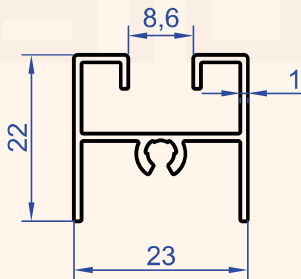

Profil No : 7503
Gramaj : 0.263 kg/m