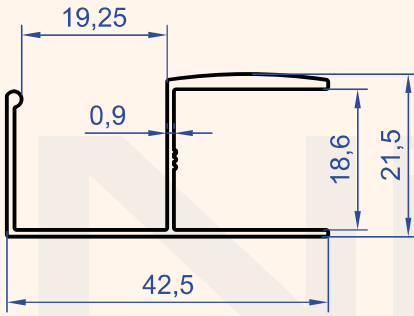

Ray Kapak Kulp Profilleri

Rail Cover Handle Profiles

Profil No : 8927
Gramaj : 0.243 kg/m

Profil No : 6705
Gramaj : 0.306 kg/m

Profil No : 6317
Gramaj : 0.320 kg/m

Profil No : 6308
Gramaj : 0.304 kg/m

Profil No : 6717
Gramaj : 0.360 kg/m