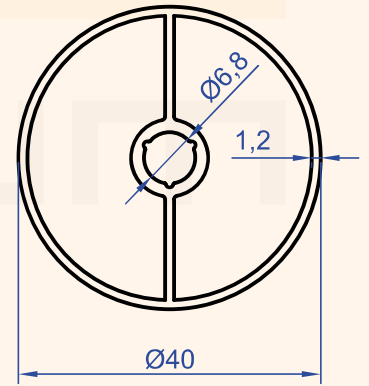

Aski ve Masa Ayakları Profilleri

Hanger and Table Leg Profiles

NİSAL
alüminyum

Profil No : 1069
Gramaj : 0.163 kg/m

Profil No : 1003
Gramaj : 0.106 kg/m

Profil No : 1028
Gramaj : 0.133 kg/m

Profil No : 9104
Gramaj : 0.203 kg/m

Profil No : 1004
Gramaj : 0.145 kg/m

Profil No : 7330
Gramaj : 0.160 kg/m

Profil No : 6738
Gramaj : 0.902 kg/m

Profil No : 6737
Gramaj : 0.770 kg/m

Profil No : 6333
Gramaj : 0.604 kg/m

Profil No : 1006
Gramaj : 0.475 kg/m