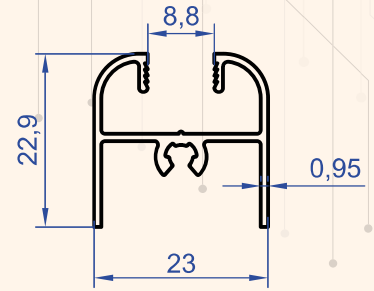

Profil No : 1910
Gramaj : 0.307 kg/m

Profil No : 7502
Gramaj : 0.317 kg/m

Profil No : 4946
Gramaj : 0.260 kg/m

Profil No : 6195
Gramaj : 0.531 kg/m

Profil No : 4623
Gramaj : 0.455 kg/m

Profil No : 7524
Gramaj : 0.217 kg/m

Ray Kapak Profilleri

Rail Cover Profiles

Profil No : 4621
Gramaj : 0.305 kg/m

Profil No : 6353
Gramaj : 0.287 kg/m

Profil No : 1315
Gramaj : 0.255 kg/m

Profil No : 6719
Gramaj : 0.279 kg/m

Profil No : 1985
Gramaj : 0.280 kg/m

Profil No : 4494
Gramaj : 0.285 kg/m

Profil No : 7503
Gramaj : 0.263 kg/m

Profil No : 4622
Gramaj : 0.382 kg/m

Profil No : 6900
Gramaj : 0.266 kg/m

Profil No : 6874
Gramaj : 0.312 kg/m

Profil No : 7523
Gramaj : 0.187 kg/m