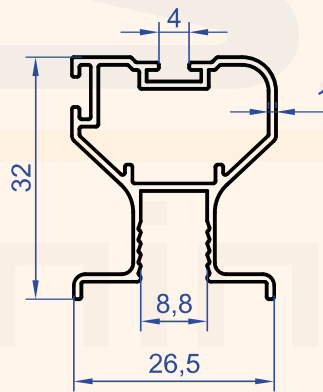

Profil No : 6414
Gramaj : 0.371 kg/m