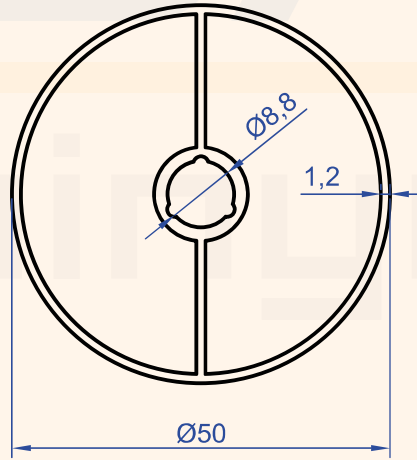

Profil No : 6737
Gramaj : 0.770 kg/m