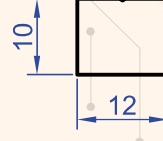

Kulp Profilleri

Handle Profiles

Profil No : 6504
Gramaj : 0.173 kg/m

Profil No : 8
Gramaj : 0.265 kg/m

Profil No : 1062
Gramaj : 0.325 kg/m

Profil No : 3
Gramaj : 1.081 kg/m

Profil No : 1280
Gramaj : 0.226 kg/m