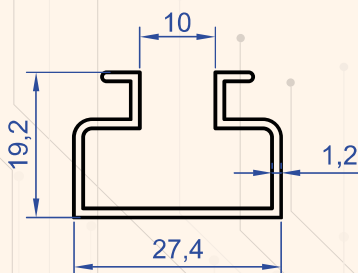

Profil No : 1924
Gramaj : 0.445 kg/m

Profil No : 1068
Gramaj : 0.155 kg/m

Profil No : 6791
Gramaj : 0.195 kg/m

Profil No : 1925
Gramaj : 0.332 kg/m

Profil No : 3800
Gramaj : 0.274 kg/m

Profil No : 6111
Gramaj : 0.255 kg/m

Aski ve Masa Ayakları Profilleri

Hanger and Table Leg Profiles

NİSAL
alüminyum

Profil No : 1069
Gramaj : 0.163 kg/m

Profil No : 1003
Gramaj : 0.106 kg/m

Profil No : 1028
Gramaj : 0.133 kg/m

Profil No : 9104
Gramaj : 0.203 kg/m