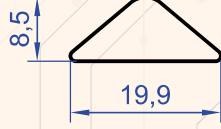

Profil No : 9299
Gramaj : 0.209 kg/m

Kulp Profilleri

Handle Profiles

Profil No : 9064

Gramaj : 0.210 kg/m

Profil No : 1173

Gramaj : 0.276 kg/m

Profil No : 7338