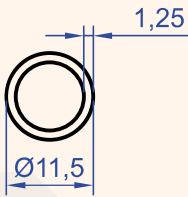

Profil No : 1065
Gramaj : 0.109 kg/m