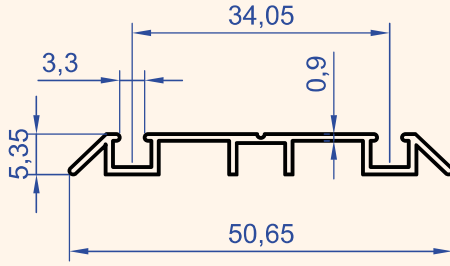

Profil No : 1200
Gramaj : 0.211 kg/m