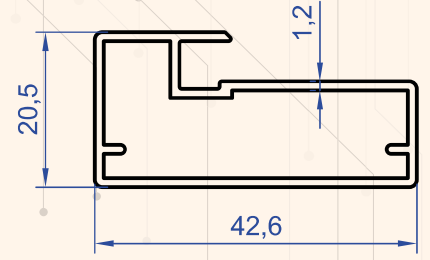

Profil No : 1930
Gramaj : 0.439 kg/m