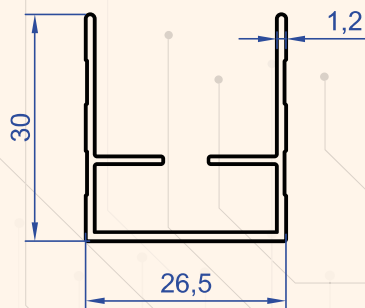

Profil No : 6924
Gramaj : 0.309 kg/m