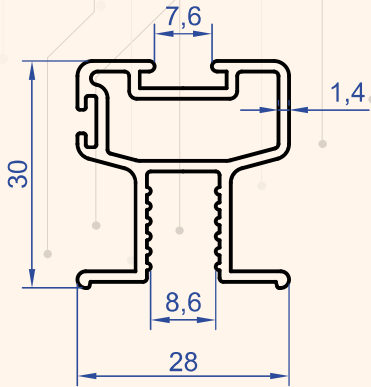

Profil No : 6902
Gramaj : 0.575 kg/m

Profil No : 6441
Gramaj : 0.558 kg/m

Profil No : 4945
Gramaj : 0.558 kg/m

Ray Kapak Profilleri

Rail Cover Profiles

Profil No : 6626
Gramaj : 0.546 kg/m

Profil No : 6301
Gramaj : 0.379 kg/m

Profil No : 6758
Gramaj : 0.377 kg/m

Profil No : 6838
Gramaj : 0.469 kg/m

Profil No : 6414
Gramaj : 0.371 kg/m

Profil No : 2698
Gramaj : 0.487 kg/m

Profil No : 6432
Gramaj : 0.458 kg/m

Profil No : 4495
Gramaj : 0.469 kg/m