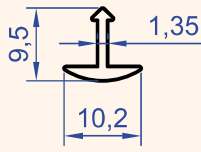

Profil No : 4649
Gramaj : 0.068 kg/m