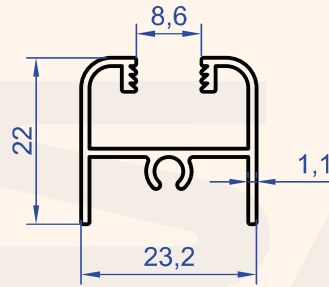

Ray Kapak Profilleri

Rail Cover Profiles

Profil No : 4621
Gramaj : 0.305 kg/m

Profil No : 6353
Gramaj : 0.287 kg/m

Profil No : 1315
Gramaj : 0.255 kg/m

Profil No : 6719
Gramaj : 0.279 kg/m

Profil No : 1985
Gramaj : 0.280 kg/m