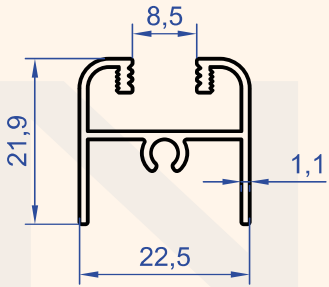

Ray Kapak Profilleri

Rail Cover Profiles

Profil No : 4621
Gramaj : 0.305 kg/m

Profil No : 6353
Gramaj : 0.287 kg/m

Profil No : 1315
Gramaj : 0.255 kg/m

Profil No : 6719
Gramaj : 0.279 kg/m

Profil No : 1985
Gramaj : 0.280 kg/m