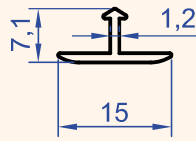

Profil No : 1342
Gramaj : 0.067 kg/m