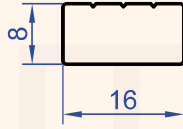

Profil No : 7394
Gramaj : 0.344 kg/m