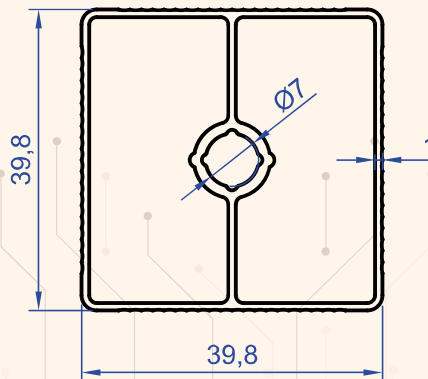

Aski ve Masa Ayakları Profilleri

Hanger and Table Leg Profiles

NİSAL
alüminyum

Profil No : 1069
Gramaj : 0.163 kg/m

Profil No : 1003
Gramaj : 0.106 kg/m

Profil No : 1028
Gramaj : 0.133 kg/m

Profil No : 9104
Gramaj : 0.203 kg/m

Profil No : 1004
Gramaj : 0.145 kg/m

Profil No : 7330
Gramaj : 0.160 kg/m

Profil No : 6738
Gramaj : 0.902 kg/m

Profil No : 6737
Gramaj : 0.770 kg/m

Profil No : 6333
Gramaj : 0.604 kg/m

Profil No : 1006
Gramaj : 0.475 kg/m