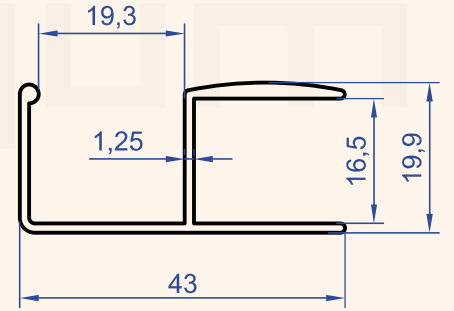

Profil No : 6866
Gramaj : 0.366 kg/m