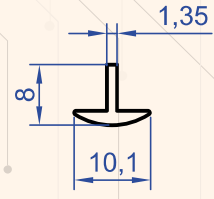

Profil No : 1217
Gramaj : 0.059 kg/m