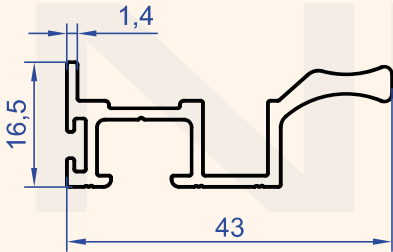

Profil No : 1238
Gramaj : 0.441 kg/m