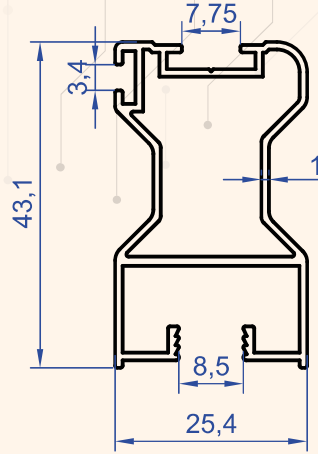

Mobilya Profilleri

Furniture Profiles

NISAL
alüminyum

Ray Kapak Profilleri

Rail Cover Profiles

Profil No : 1135
Gramaj : 0.433 kg/m

Profil No : 4839
Gramaj : 0.501 kg/m

Profil No : 4496
Gramaj : 0.554 kg/m