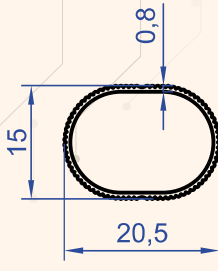

Profil No : 1924
Gramaj : 0.445 kg/m

Profil No : 1068
Gramaj : 0.155 kg/m

Profil No : 6791
Gramaj : 0.195 kg/m

Profil No : 1925
Gramaj : 0.332 kg/m

Profil No : 3800
Gramaj : 0.274 kg/m

Profil No : 6111
Gramaj : 0.255 kg/m

Aski ve Masa Ayakları Profilleri

Hanger and Table Leg Profiles

NİSAL
alüminyum

Profil No : 1069
Gramaj : 0.163 kg/m

Profil No : 1003
Gramaj : 0.106 kg/m

Profil No : 1028
Gramaj : 0.133 kg/m

Profil No : 9104
Gramaj : 0.203 kg/m