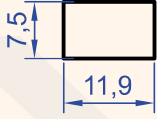

Kulp Profilleri

Handle Profiles

Profil No : 6504
Gramaj : 0.173 kg/m

Profil No : 8
Gramaj : 0.265 kg/m

Profil No : 1062
Gramaj : 0.325 kg/m

Profil No : 3
Gramaj : 1.081 kg/m

Profil No : 1280
Gramaj : 0.226 kg/m