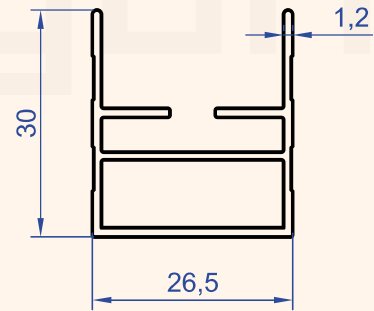

Profil No : 6925
Gramaj : 0.385 kg/m