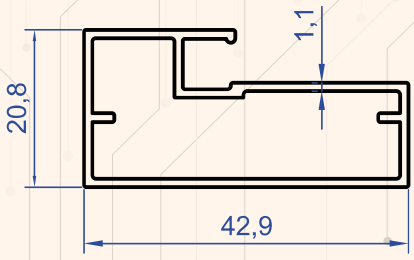

Profil No : 6462
Gramaj : 0.317 kg/m

Profil No : 6857
Gramaj : 0.309 kg/m

Profil No : 2670
Gramaj : 0.233 kg/m

Profil No : 1931
Gramaj : 0.481 kg/m

Çerçeve Kapak Profilleri

Frame Cover Profiles

NİSAL
alüminyum