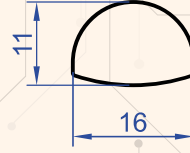

Profil No : 9299
Gramaj : 0.209 kg/m

Kulp Profilleri

Handle Profiles

Profil No : 9064

Gramaj : 0.210 kg/m

Profil No : 1173

Gramaj : 0.276 kg/m

Profil No : 7338