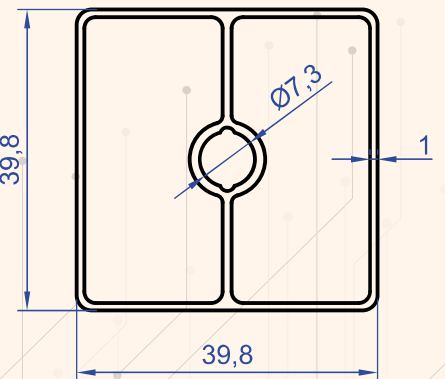

Profil No : 6332
Gramaj : 0.610 kg/m