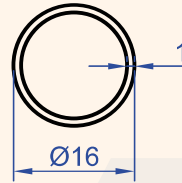

Profil No : 1062
Gramaj : 0.138 kg/m