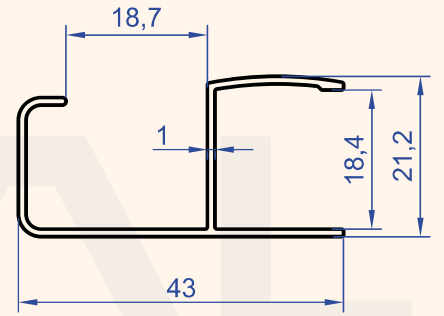

Ray Kapak Kulp Profilleri

Rail Cover Handle Profiles

Profil No : 8927
Gramaj : 0.243 kg/m

Profil No : 6705
Gramaj : 0.306 kg/m

Profil No : 6317
Gramaj : 0.320 kg/m

Profil No : 6308
Gramaj : 0.304 kg/m

Profil No : 6717
Gramaj : 0.360 kg/m