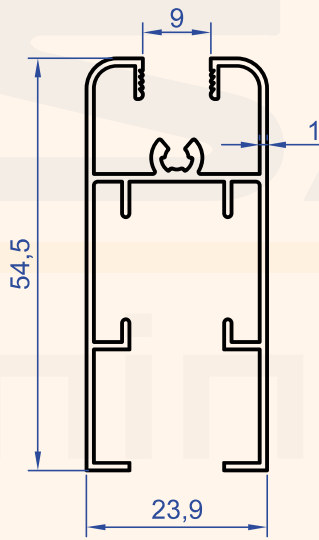

Profil No : 6822
Gramaj : 0.537 kg/m