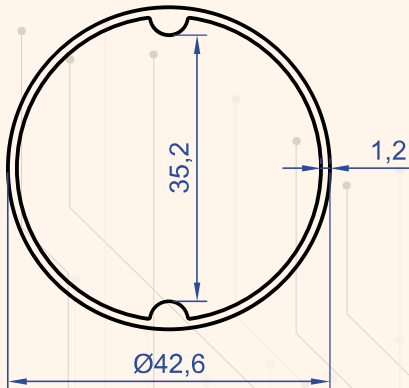

Aski ve Masa Ayakları Profilleri

Hanger and Table Leg Profiles

NİSAL
alüminyum

Profil No : 1069
Gramaj : 0.163 kg/m

Profil No : 1003
Gramaj : 0.106 kg/m

Profil No : 1028
Gramaj : 0.133 kg/m

Profil No : 9104
Gramaj : 0.203 kg/m

Profil No : 1004
Gramaj : 0.145 kg/m

Profil No : 7330
Gramaj : 0.160 kg/m

Profil No : 6738
Gramaj : 0.902 kg/m

Profil No : 6737
Gramaj : 0.770 kg/m

Profil No : 6333
Gramaj : 0.604 kg/m

Profil No : 1006
Gramaj : 0.475 kg/m