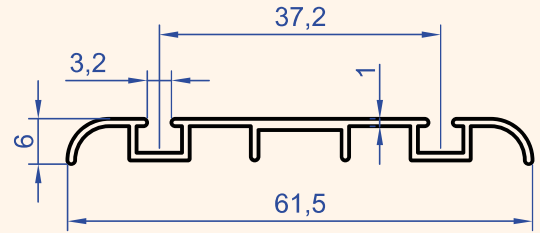

Profil No : 6115
Gramaj : 0.282 kg/m