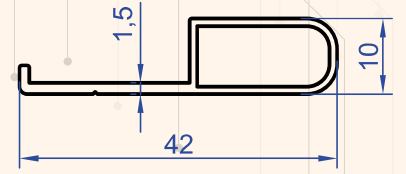

Profil No : 6897
Gramaj : 0.238 kg/m