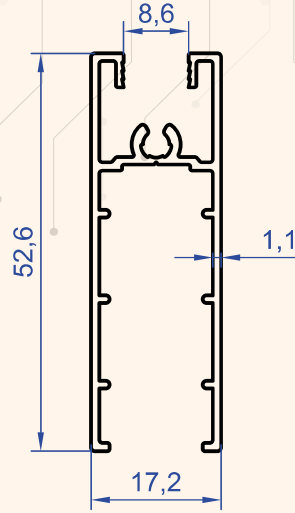

Profil No : 1914
Gramaj : 0.441 kg/m

Profil No : 6496
Gramaj : 0.439 kg/m

Profil No : 7522
Gramaj : 0.455 kg/m

Profil No : 1316
Gramaj : 0.519 kg/m

Ray Kapak Profilleri

Rail Cover Profiles

Profil No : 4948
Gramaj : 0.447 kg/m