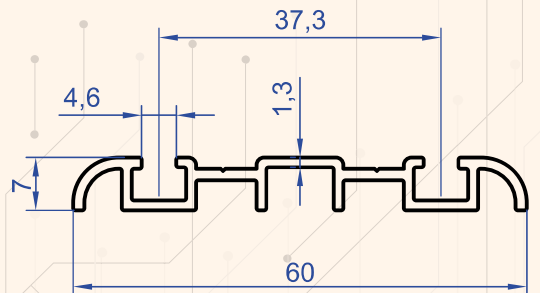

Profil No : 4634
Gramaj : 0.391 kg/m