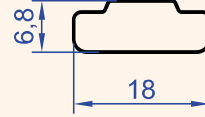

Profil No : 7340

Gramaj : 0.292 kg/m