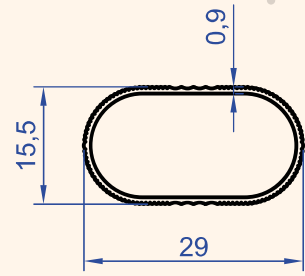

Profil No : 7330
Gramaj : 0.160 kg/m