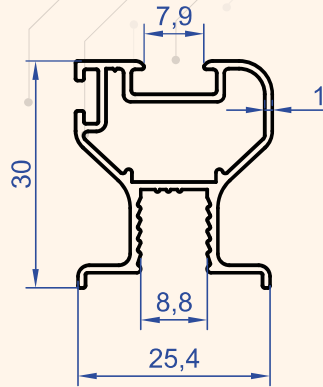

Profil No : 6902
Gramaj : 0.575 kg/m

Profil No : 6441
Gramaj : 0.558 kg/m

Profil No : 4945
Gramaj : 0.558 kg/m

Ray Kapak Profilleri

Rail Cover Profiles

Profil No : 6626
Gramaj : 0.546 kg/m

Profil No : 6301
Gramaj : 0.379 kg/m