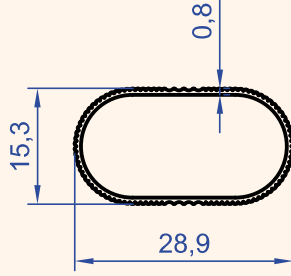

Aski ve Masa Ayakları Profilleri

Hanger and Table Leg Profiles

NİSAL
alüminyum

Profil No : 1069
Gramaj : 0.163 kg/m

Profil No : 1003
Gramaj : 0.106 kg/m

Profil No : 1028
Gramaj : 0.133 kg/m

Profil No : 9104
Gramaj : 0.203 kg/m