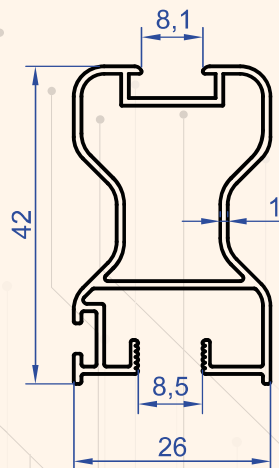

Profil No : 6713
Gramaj : 0.472 kg/m