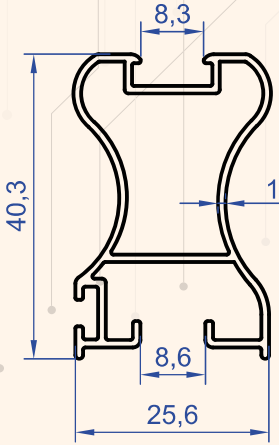

Mobilya Profilleri

Furniture Profiles

NISAL
alüminyum

Ray Kapak Profilleri

Rail Cover Profiles

Profil No : 1135
Gramaj : 0.433 kg/m

Profil No : 4839
Gramaj : 0.501 kg/m

Profil No : 4496
Gramaj : 0.554 kg/m

Profil No : 6302
Gramaj : 0.520 kg/m

Profil No : 6752
Gramaj : 0.485 kg/m

Profil No : 6985
Gramaj : 0.523 kg/m

Profil No : 6713
Gramaj : 0.472 kg/m

Profil No : 6415
Gramaj : 0.453 kg/m

Profil No : 6816
Gramaj : 0.477 kg/m