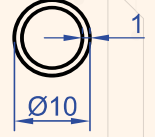

Profil No : 1022
Gramaj : 0.079 kg/m