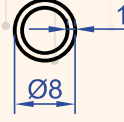

Profil No : 1021
Gramaj : 0.068 kg/m