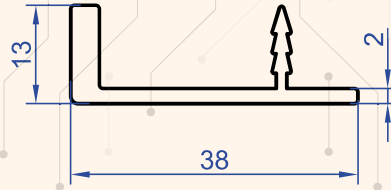

Profil No : 4565
Gramaj : 0.225 kg/m

Çekme Kulp Profilleri

Pull Handle Profiles

NİSAL
alüminyum

Profil No : 6388
Gramaj : 0.409 kg/m

Profil No : 1233
Gramaj : 0.368 kg/m

Profil No : 6751
Gramaj : 0.225 kg/m