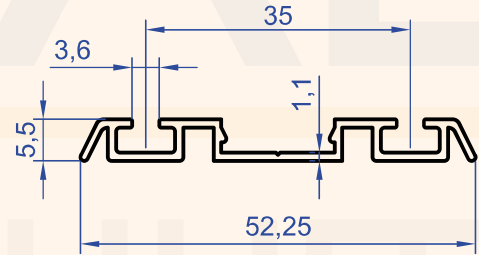

Rail Cover Profiles

Profil No : 7498
Gramaj : 0.230 kg/m

Profil No : 7497
Gramaj : 0.087 kg/m

Profil No : 1200
Gramaj : 0.211 kg/m

Profil No : 6497
Gramaj : 0.271 kg/m

Profil No : 6723
Gramaj : 0.271 kg/m

Profil No : 6869
Gramaj : 0.274 kg/m