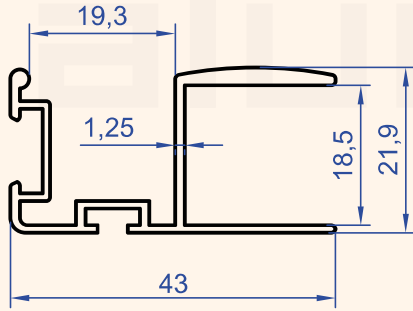

Profil No : 6861
Gramaj : 0.420 kg/m