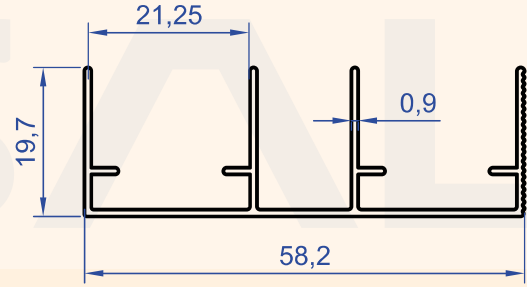

Profil No : 1177
Gramaj : 0.630 kg/m

Profil No : 6939
Gramaj : 0.889 kg/m

Ray Kapak Profilleri

Rail Cover Profiles

Profil No : 1212
Gramaj : 0.608 kg/m

Profil No : 1040
Gramaj : 0.623 kg/m

Profil No : 6108
Gramaj : 0.382 kg/m