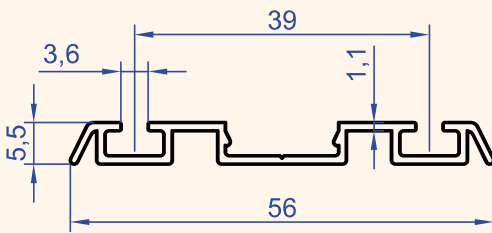

Rail Cover Profiles

Profil No : 7498
Gramaj : 0.230 kg/m

Profil No : 7497
Gramaj : 0.087 kg/m

Profil No : 1200
Gramaj : 0.211 kg/m

Profil No : 6497
Gramaj : 0.271 kg/m

Profil No : 6723
Gramaj : 0.271 kg/m

Profil No : 6869
Gramaj : 0.274 kg/m