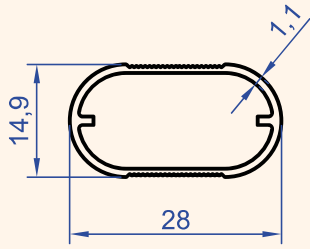

Aski ve Masa Ayakları Profilleri

Hanger and Table Leg Profiles

NİSAL
alüminyum

Profil No : 1069
Gramaj : 0.163 kg/m

Profil No : 1003
Gramaj : 0.106 kg/m

Profil No : 1028
Gramaj : 0.133 kg/m

Profil No : 9104
Gramaj : 0.203 kg/m