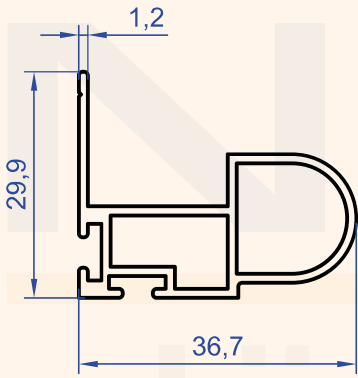

Profil No : 6862
Gramaj : 0.455 kg/m