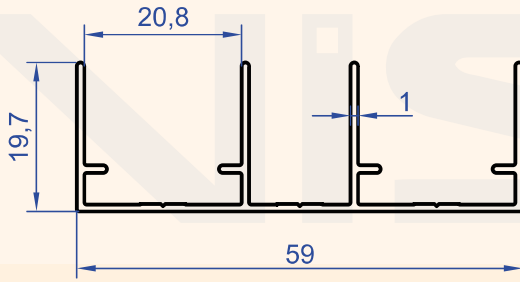

Profil No : 1177
Gramaj : 0.630 kg/m

Profil No : 6939
Gramaj : 0.889 kg/m

Ray Kapak Profilleri

Rail Cover Profiles

Profil No : 1212
Gramaj : 0.608 kg/m

Profil No : 1040
Gramaj : 0.623 kg/m

Profil No : 6108
Gramaj : 0.382 kg/m