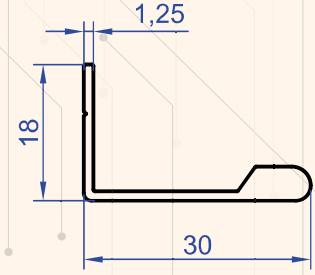

Profil No : 4565
Gramaj : 0.225 kg/m

Çekme Kulp Profilleri

Pull Handle Profiles

NİSAL
alüminyum

Profil No : 6388
Gramaj : 0.409 kg/m

Profil No : 1233
Gramaj : 0.368 kg/m

Profil No : 6751
Gramaj : 0.225 kg/m