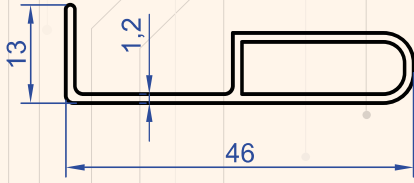

Profil No : 8926
Gramaj : 0.166 kg/m

Profil No : 6922
Gramaj : 0.263 kg/m

Profil No : 6188
Gramaj : 0.325 kg/m

Profil No : 1067
Gramaj : 0.125 kg/m

Ray Kapak Kulp Profilleri

Rail Cover Handle Profiles

NİSAL
alüminyum