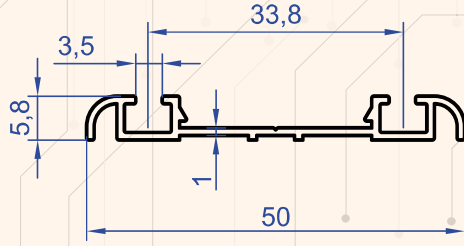

Ray Kapak Profilleri

Rail Cover Profiles

Profil No : 7498
Gramaj : 0.230 kg/m