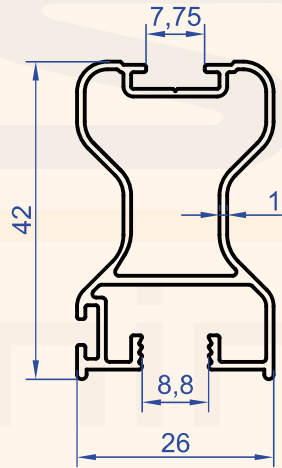

Profil No : 6752
Gramaj : 0.485 kg/m