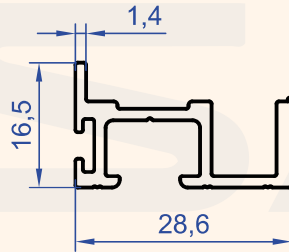

Profil No : 1239
Gramaj : 0.311 kg/m