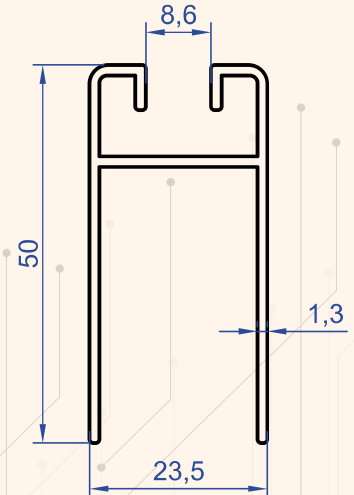

Profil No : 7522
Gramaj : 0.455 kg/m

Profil No : 6721
Gramaj : 0.572 kg/m

Profil No : 6750
Gramaj : 0.545 kg/m

Profil No : 6822
Gramaj : 0.537 kg/m

Profil No : 6484
Gramaj : 0.572 kg/m

Profil No : 4835
Gramaj : 0.425 kg/m

Profil No : 4932
Gramaj : 0.575 kg/m

Profil No : 4628
Gramaj : 0.506 kg/m

Profil No : 7501
Gramaj : 0.545 kg/m

Profil No : 1192
Gramaj : 0.497 kg/m

Profil No : 1191
Gramaj : 0.258 kg/m

Profil No : 6901
Gramaj : 0.355 kg/m