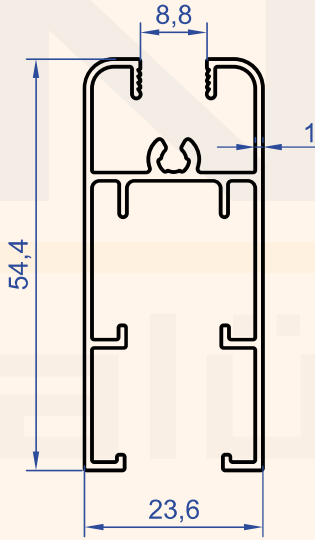

Profil No : 6750
Gramaj : 0.545 kg/m