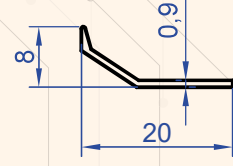

Menfez Profilleri

Grill and Ventilation Profiles

NISAL
alüminyum

Menfez Profilleri

Grill and Ventilation Profiles

Profil No : 1149
Gramaj : 0.063 kg/m

Profil No : 1226
Gramaj : 0.076 kg/m

Profil No : 1262
Gramaj : 0.058 kg/m

Profil No : 1318
Gramaj : 0.056 kg/m

Profil No : 1145
Gramaj : 0.113 kg/m

Profil No : 1075
Gramaj : 0.130 kg/m

Profil No : 1320
Gramaj : 0.120 kg/m

Profil No : 1319
Gramaj : 0.165 kg/m

Profil No : 1327
Gramaj : 0.168 kg/m