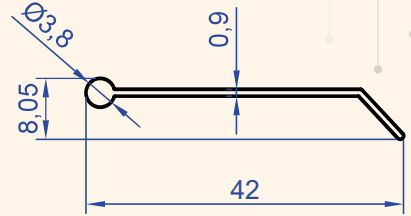

Menfez Profilleri

Grill and Ventilation Profiles

NISAL
alüminyum

Menfez Profilleri

Grill and Ventilation Profiles

Profil No : 1149
Gramaj : 0.063 kg/m

Profil No : 1226
Gramaj : 0.076 kg/m

Profil No : 1262
Gramaj : 0.058 kg/m

Profil No : 1318
Gramaj : 0.056 kg/m

Profil No : 1145
Gramaj : 0.113 kg/m

Profil No : 1075
Gramaj : 0.130 kg/m

Profil No : 1320
Gramaj : 0.120 kg/m

Profil No : 1319
Gramaj : 0.165 kg/m

Profil No : 1327
Gramaj : 0.168 kg/m