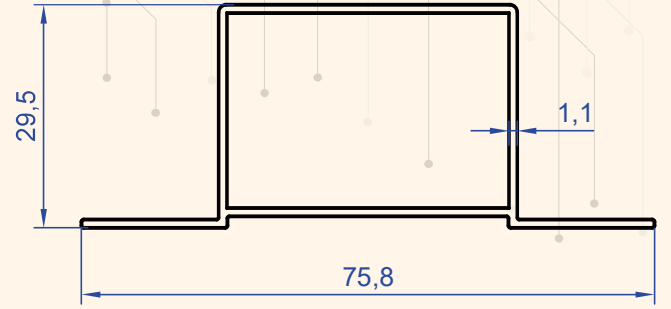

Profil No : 1294
Gramaj : 0.507 kg/m