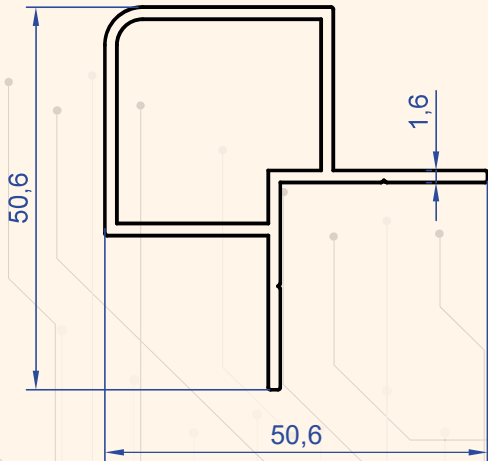

Menfez Profilleri

Grill and Ventilation Profiles

Profil No : 1295
Gramaj : 0.558 kg/m

Profil No : 1297
Gramaj : 0.547 kg/m

Profil No : 1357
Gramaj : 0.862 kg/m

Profil No : 1356
Gramaj : 0.892 kg/m

Profil No : 1355
Gramaj : 0.664 kg/m