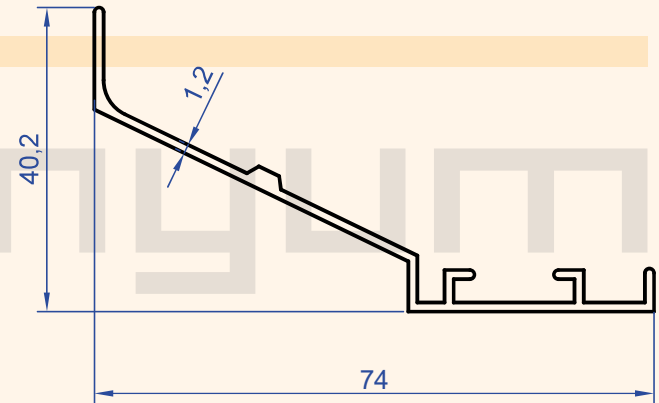

Profil No : 1124
Gramaj : 0.396 kg/m