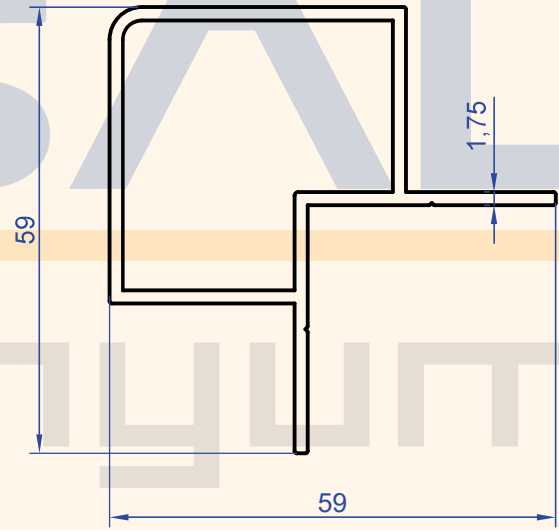

Menfez Profilleri

Grill and Ventilation Profiles

Profil No : 1295
Gramaj : 0.558 kg/m

Profil No : 1297
Gramaj : 0.547 kg/m

Profil No : 1357
Gramaj : 0.862 kg/m

Profil No : 1356
Gramaj : 0.892 kg/m

Profil No : 1355
Gramaj : 0.664 kg/m