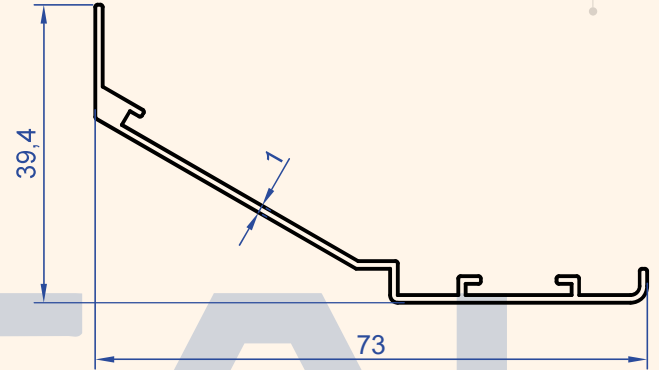

Profil No : 1332
Gramaj : 0.330 kg/m