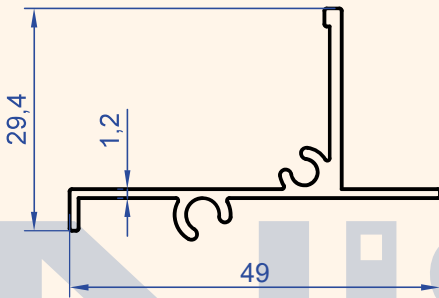

Profil No : 1298
Gramaj : 0.355 kg/m

Profil No : 1088
Gramaj : 0.455 kg/m

Profil No : 1227
Gramaj : 0.430 kg/m

Menfez Profilleri

Grill and Ventilation Profiles

Profil No : 1330
Gramaj : 0.322 kg/m

Profil No : 1089
Gramaj : 0.442 kg/m

Profil No : 1144
Gramaj : 0.365 kg/m

Profil No : 1332
Gramaj : 0.330 kg/m

Profil No : 1236
Gramaj : 0.391 kg/m

Profil No : 1124
Gramaj : 0.396 kg/m

Profil No : 1085
Gramaj : 0.387 kg/m

Profil No : 1234
Gramaj : 0.443 kg/m