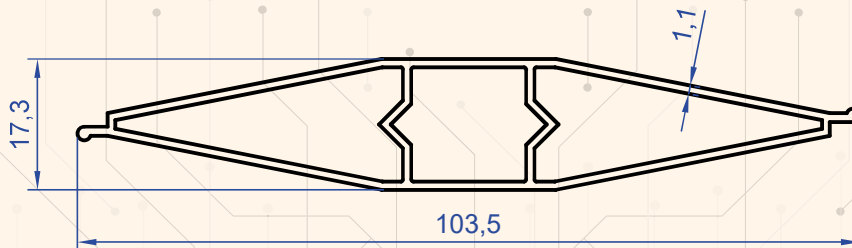

Profil No : 1196
Gramaj : 0.375 kg/m

Profil No : 1197
Gramaj : 0.492 kg/m

Profil No : 1140
Gramaj : 0.688 kg/m

Profil No : 1250
Gramaj : 0.663 kg/m

Profil No : 1365
Gramaj : 0.626 kg/m

Profil No : 1235
Gramaj : 0.717 kg/m

Menfez Profilleri

Grill and Ventilation Profiles

Profil No : 1295
Gramaj : 0.558 kg/m

Profil No : 1297
Gramaj : 0.547 kg/m

Profil No : 1357
Gramaj : 0.862 kg/m

Profil No : 1356
Gramaj : 0.892 kg/m

Profil No : 1355
Gramaj : 0.664 kg/m