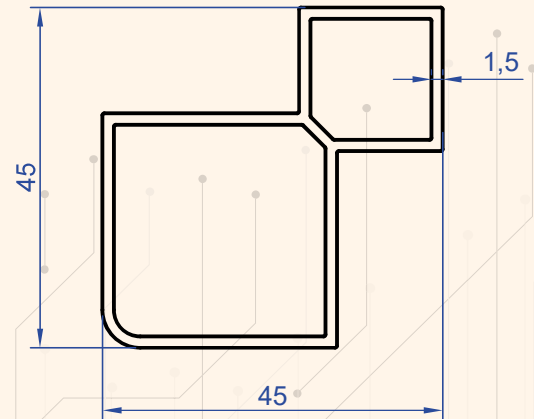

Menfez Profilleri

Grill and Ventilation Profiles

Profil No : 1295
Gramaj : 0.558 kg/m

Profil No : 1297
Gramaj : 0.547 kg/m

Profil No : 1357
Gramaj : 0.862 kg/m

Profil No : 1356
Gramaj : 0.892 kg/m

Profil No : 1355
Gramaj : 0.664 kg/m