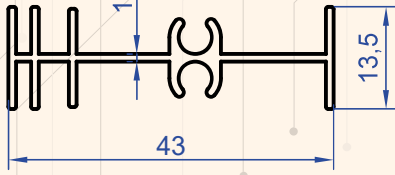

Profil No : 1298
Gramaj : 0.355 kg/m

Profil No : 1088
Gramaj : 0.455 kg/m

Profil No : 1227
Gramaj : 0.430 kg/m

Menfez Profilleri

Grill and Ventilation Profiles

Profil No : 1330
Gramaj : 0.322 kg/m

Profil No : 1089
Gramaj : 0.442 kg/m