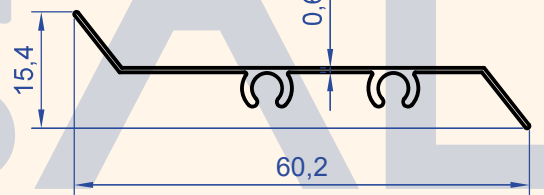

Profil No : 1364
Gramaj : 0.396 kg/m

Profil No : 1143
Gramaj : 0.232 kg/m

Profil No : 1147
Gramaj : 0.227 kg/m

Profil No : 1073
Gramaj : 0.287 kg/m

Profil No : 1146
Gramaj : 0.180 kg/m

Profil No : 1391
Gramaj : 0.354 kg/m

Profil No : 1298
Gramaj : 0.355 kg/m

Profil No : 1088
Gramaj : 0.455 kg/m

Profil No : 1227
Gramaj : 0.430 kg/m

Menfez Profilleri

Grill and Ventilation Profiles

Profil No : 1330
Gramaj : 0.322 kg/m

Profil No : 1089
Gramaj : 0.442 kg/m