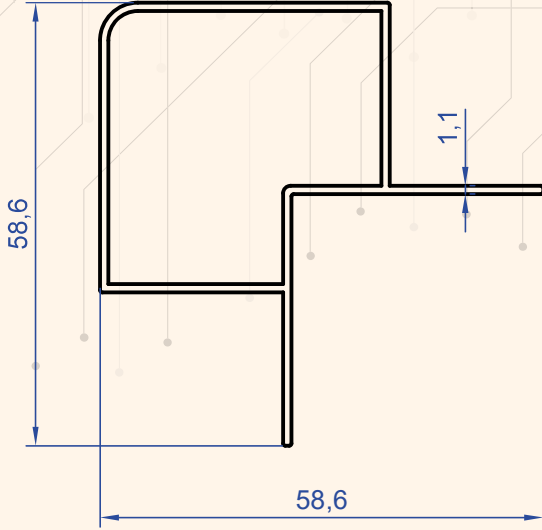

Profil No : 1196
Gramaj : 0.375 kg/m

Profil No : 1197
Gramaj : 0.492 kg/m

Profil No : 1140
Gramaj : 0.688 kg/m

Profil No : 1250
Gramaj : 0.663 kg/m

Profil No : 1365
Gramaj : 0.626 kg/m

Profil No : 1235
Gramaj : 0.717 kg/m

Menfez Profilleri

Grill and Ventilation Profiles

Profil No : 1295
Gramaj : 0.558 kg/m

Profil No : 1297
Gramaj : 0.547 kg/m

Profil No : 1357
Gramaj : 0.862 kg/m

Profil No : 1356
Gramaj : 0.892 kg/m

Profil No : 1355
Gramaj : 0.664 kg/m