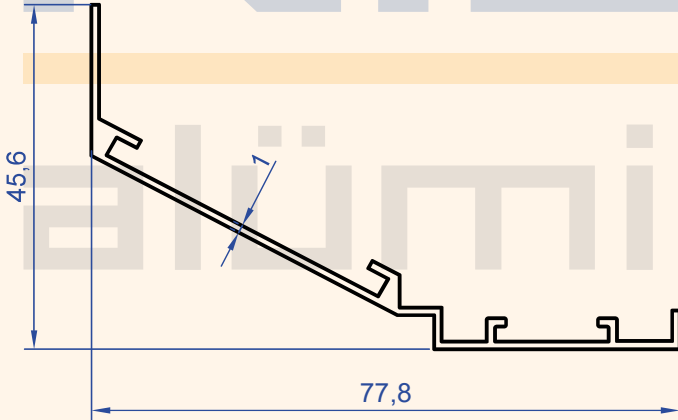

Profil No : 1298
Gramaj : 0.355 kg/m

Profil No : 1088
Gramaj : 0.455 kg/m

Profil No : 1227
Gramaj : 0.430 kg/m

Menfez Profilleri

Grill and Ventilation Profiles

Profil No : 1330
Gramaj : 0.322 kg/m

Profil No : 1089
Gramaj : 0.442 kg/m

Profil No : 1144
Gramaj : 0.365 kg/m

Profil No : 1332
Gramaj : 0.330 kg/m

Profil No : 1236
Gramaj : 0.391 kg/m

Profil No : 1124
Gramaj : 0.396 kg/m

Profil No : 1085
Gramaj : 0.387 kg/m

Profil No : 1234
Gramaj : 0.443 kg/m