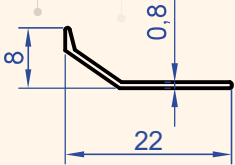

Menfez Profilleri

Grill and Ventilation Profiles

NISAL
alüminyum

Menfez Profilleri

Grill and Ventilation Profiles

Profil No : 1149
Gramaj : 0.063 kg/m

Profil No : 1226
Gramaj : 0.076 kg/m

Profil No : 1262
Gramaj : 0.058 kg/m

Profil No : 1318
Gramaj : 0.056 kg/m

Profil No : 1145
Gramaj : 0.113 kg/m

Profil No : 1075
Gramaj : 0.130 kg/m

Profil No : 1320
Gramaj : 0.120 kg/m

Profil No : 1319
Gramaj : 0.165 kg/m

Profil No : 1327
Gramaj : 0.168 kg/m