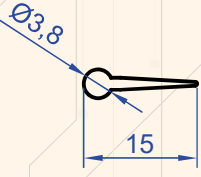

Menfez Profilleri

Grill and Ventilation Profiles

NISAL
alüminyum

Menfez Profilleri

Grill and Ventilation Profiles

Profil No : 1149
Gramaj : 0.063 kg/m

Profil No : 1226
Gramaj : 0.076 kg/m

Profil No : 1262
Gramaj : 0.058 kg/m

Profil No : 1318
Gramaj : 0.056 kg/m

Profil No : 1145
Gramaj : 0.113 kg/m

Profil No : 1075
Gramaj : 0.130 kg/m

Profil No : 1320
Gramaj : 0.120 kg/m

Profil No : 1319
Gramaj : 0.165 kg/m

Profil No : 1327
Gramaj : 0.168 kg/m

Profil No : 1328
Gramaj : 0.170 kg/m

Profil No : 1086
Gramaj : 0.206 kg/m

Profil No : 1087
Gramaj : 0.209 kg/m

Profil No : 1148
Gramaj : 0.206 kg/m

Profil No : 1329
Gramaj : 0.241 kg/m

Profil No : 1074
Gramaj : 0.266 kg/m