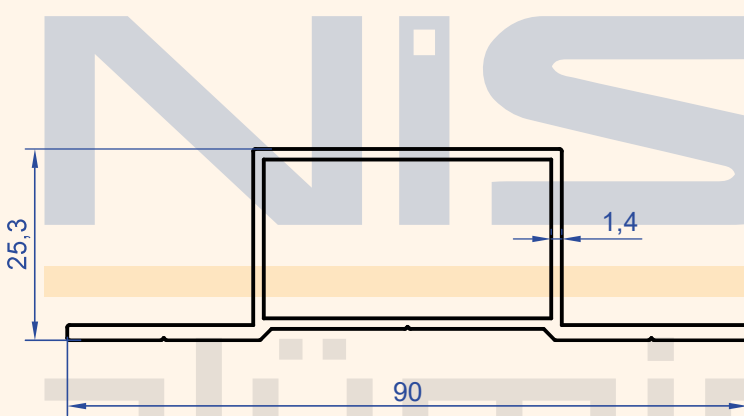

Profil No : 1354
Gramaj : 0.748 kg/m