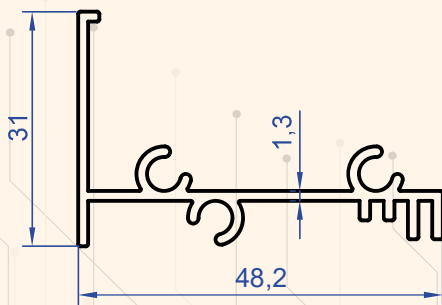

Profil No : 1328
Gramaj : 0.170 kg/m

Profil No : 1086
Gramaj : 0.206 kg/m

Profil No : 1087
Gramaj : 0.209 kg/m

Profil No : 1148
Gramaj : 0.206 kg/m

Profil No : 1329
Gramaj : 0.241 kg/m

Profil No : 1074
Gramaj : 0.266 kg/m

Profil No : 1364
Gramaj : 0.396 kg/m

Profil No : 1143
Gramaj : 0.232 kg/m

Profil No : 1147
Gramaj : 0.227 kg/m

Profil No : 1073
Gramaj : 0.287 kg/m

Profil No : 1146
Gramaj : 0.180 kg/m

Profil No : 1391
Gramaj : 0.354 kg/m

Profil No : 1298
Gramaj : 0.355 kg/m

Profil No : 1088
Gramaj : 0.455 kg/m

Profil No : 1227
Gramaj : 0.430 kg/m

Menfez Profilleri

Grill and Ventilation Profiles

Profil No : 1330
Gramaj : 0.322 kg/m

Profil No : 1089
Gramaj : 0.442 kg/m