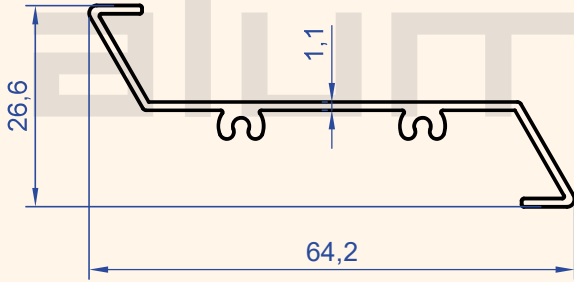

Profil No : 1364
Gramaj : 0.396 kg/m

Profil No : 1143
Gramaj : 0.232 kg/m

Profil No : 1147
Gramaj : 0.227 kg/m

Profil No : 1073
Gramaj : 0.287 kg/m

Profil No : 1146
Gramaj : 0.180 kg/m

Profil No : 1391
Gramaj : 0.354 kg/m

Profil No : 1298
Gramaj : 0.355 kg/m

Profil No : 1088
Gramaj : 0.455 kg/m

Profil No : 1227
Gramaj : 0.430 kg/m

Menfez Profilleri

Grill and Ventilation Profiles

Profil No : 1330
Gramaj : 0.322 kg/m

Profil No : 1089
Gramaj : 0.442 kg/m