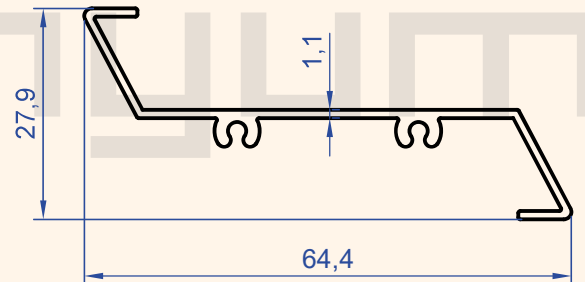

Profil No : 1328
Gramaj : 0.170 kg/m

Profil No : 1086
Gramaj : 0.206 kg/m

Profil No : 1087
Gramaj : 0.209 kg/m

Profil No : 1148
Gramaj : 0.206 kg/m

Profil No : 1329
Gramaj : 0.241 kg/m

Profil No : 1074
Gramaj : 0.266 kg/m

Profil No : 1364
Gramaj : 0.396 kg/m

Profil No : 1143
Gramaj : 0.232 kg/m

Profil No : 1147
Gramaj : 0.227 kg/m

Profil No : 1073
Gramaj : 0.287 kg/m

Profil No : 1146
Gramaj : 0.180 kg/m

Profil No : 1391
Gramaj : 0.354 kg/m

Profil No : 1298
Gramaj : 0.355 kg/m

Profil No : 1088
Gramaj : 0.455 kg/m

Profil No : 1227
Gramaj : 0.430 kg/m

Menfez Profilleri

Grill and Ventilation Profiles

Profil No : 1330
Gramaj : 0.322 kg/m

Profil No : 1089
Gramaj : 0.442 kg/m