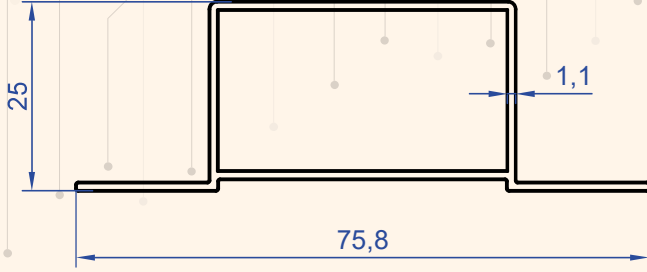

Profil No : 1304
Gramaj : 0.481 kg/m