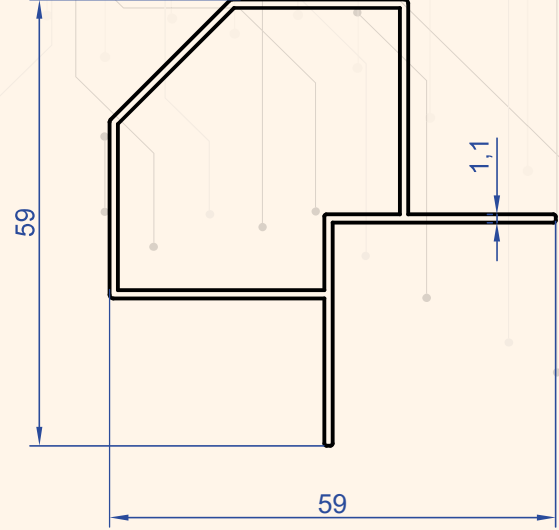

Profil No : 1196
Gramaj : 0.375 kg/m

Profil No : 1197
Gramaj : 0.492 kg/m

Profil No : 1140
Gramaj : 0.688 kg/m

Profil No : 1250
Gramaj : 0.663 kg/m

Profil No : 1365
Gramaj : 0.626 kg/m

Profil No : 1235
Gramaj : 0.717 kg/m

Menfez Profilleri

Grill and Ventilation Profiles

Profil No : 1295
Gramaj : 0.558 kg/m

Profil No : 1297
Gramaj : 0.547 kg/m

Profil No : 1357
Gramaj : 0.862 kg/m

Profil No : 1356
Gramaj : 0.892 kg/m

Profil No : 1355
Gramaj : 0.664 kg/m