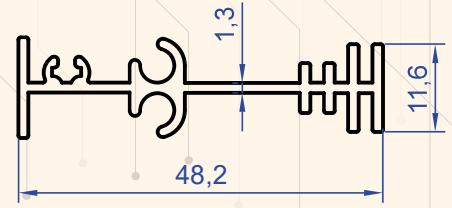

Profil No : 1298
Gramaj : 0.355 kg/m

Profil No : 1088
Gramaj : 0.455 kg/m

Profil No : 1227
Gramaj : 0.430 kg/m

Menfez Profilleri

Grill and Ventilation Profiles

Profil No : 1330
Gramaj : 0.322 kg/m

Profil No : 1089
Gramaj : 0.442 kg/m

Profil No : 1144
Gramaj : 0.365 kg/m

Profil No : 1332
Gramaj : 0.330 kg/m

Profil No : 1236
Gramaj : 0.391 kg/m

Profil No : 1124
Gramaj : 0.396 kg/m

Profil No : 1085
Gramaj : 0.387 kg/m

Profil No : 1234
Gramaj : 0.443 kg/m