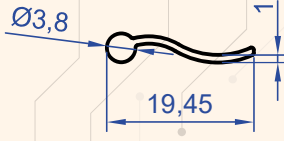

Menfez Profilleri

Grill and Ventilation Profiles

NISAL
alüminyum

Menfez Profilleri

Grill and Ventilation Profiles

Profil No : 1149
Gramaj : 0.063 kg/m

Profil No : 1226
Gramaj : 0.076 kg/m

Profil No : 1262
Gramaj : 0.058 kg/m

Profil No : 1318
Gramaj : 0.056 kg/m

Profil No : 1145
Gramaj : 0.113 kg/m

Profil No : 1075
Gramaj : 0.130 kg/m

Profil No : 1320
Gramaj : 0.120 kg/m

Profil No : 1319
Gramaj : 0.165 kg/m

Profil No : 1327
Gramaj : 0.168 kg/m

Profil No : 1328
Gramaj : 0.170 kg/m

Profil No : 1086
Gramaj : 0.206 kg/m

Profil No : 1087
Gramaj : 0.209 kg/m

Profil No : 1148
Gramaj : 0.206 kg/m

Profil No : 1329
Gramaj : 0.241 kg/m

Profil No : 1074
Gramaj : 0.266 kg/m