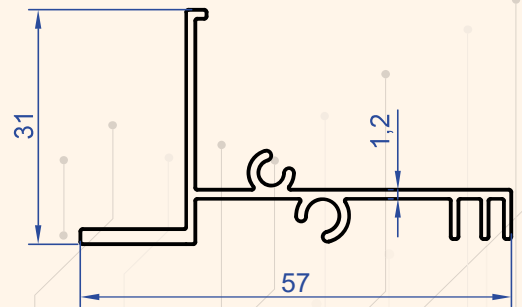

Profil No : 1328
Gramaj : 0.170 kg/m

Profil No : 1086
Gramaj : 0.206 kg/m

Profil No : 1087
Gramaj : 0.209 kg/m

Profil No : 1148
Gramaj : 0.206 kg/m

Profil No : 1329
Gramaj : 0.241 kg/m

Profil No : 1074
Gramaj : 0.266 kg/m

Profil No : 1364
Gramaj : 0.396 kg/m

Profil No : 1143
Gramaj : 0.232 kg/m

Profil No : 1147
Gramaj : 0.227 kg/m

Profil No : 1073
Gramaj : 0.287 kg/m

Profil No : 1146
Gramaj : 0.180 kg/m

Profil No : 1391
Gramaj : 0.354 kg/m

Profil No : 1298
Gramaj : 0.355 kg/m

Profil No : 1088
Gramaj : 0.455 kg/m

Profil No : 1227
Gramaj : 0.430 kg/m

Menfez Profilleri

Grill and Ventilation Profiles

Profil No : 1330
Gramaj : 0.322 kg/m

Profil No : 1089
Gramaj : 0.442 kg/m