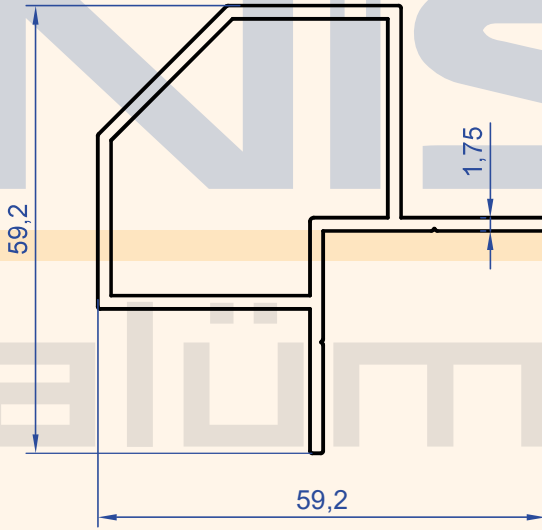

Menfez Profilleri

Grill and Ventilation Profiles

Profil No : 1295
Gramaj : 0.558 kg/m

Profil No : 1297
Gramaj : 0.547 kg/m

Profil No : 1357
Gramaj : 0.862 kg/m

Profil No : 1356
Gramaj : 0.892 kg/m

Profil No : 1355
Gramaj : 0.664 kg/m