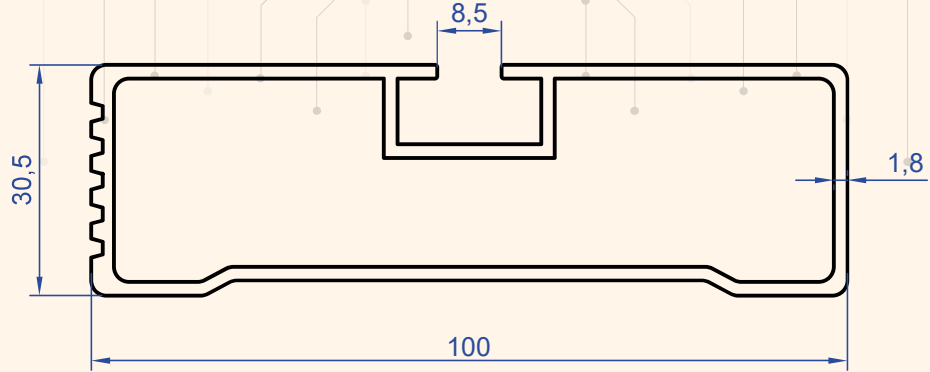

Karoser Profilleri

Body Profiles

NİSAL
alüminyum

Profil No : 1290
Gramaj : 0.634 kg/m

Profil No : 1038
Gramaj : 0.865 kg/m

Profil No : 7827
Gramaj : 1.011 kg/m

Profil No : 4288
Gramaj : 1.154 kg/m

Profil No : 1956
Gramaj : 1.441 kg/m

Profil No : 1056
Gramaj : 0.902 kg/m

Profil No : 1957
Gramaj : 1.120 kg/m

Profil No : 1954

Gramaj : 0.761 kg/m

Profil No : 2713

Gramaj : 3.257 kg/m

Profil No : 2732

Gramaj : 3.455 kg/m

Profil No : 2710
Gramaj : 3.802 kg/m

Profil No : 2663
Gramaj : 1.047 kg/m

Profil No : 1375
Gramaj : 0.320 kg/m

Profil No : 1376
Gramaj : 0.379 kg/m

Profil No : 4155
Gramaj : 2.274 kg/m

Profil No : 4156
Gramaj : 2.656 kg/m

Profil No : 4154
Gramaj : 2.710 kg/m

Profil No : 4153
Gramaj : 1.865 kg/m

Profil No : 2711
Gramaj : 1.545 kg/m

Profil No : 4168
Gramaj : 1.444 kg/m

Profil No : 1955
Gramaj : 2.614 kg/m