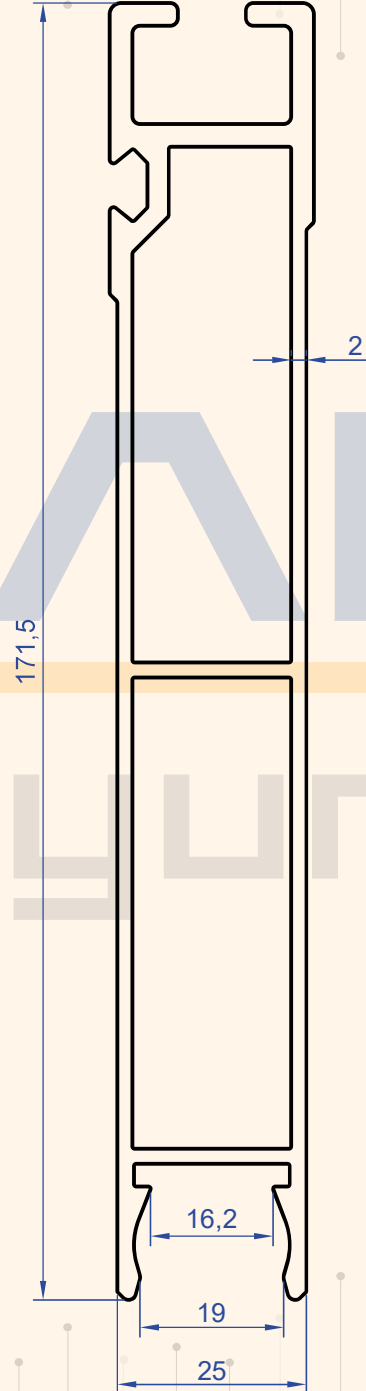

Karoser Profilleri

Body Profiles

NİSAL
alüminyum

Profil No : 1290
Gramaj : 0.634 kg/m

Profil No : 1038
Gramaj : 0.865 kg/m

Profil No : 7827
Gramaj : 1.011 kg/m

Profil No : 4288
Gramaj : 1.154 kg/m

Profil No : 1956
Gramaj : 1.441 kg/m

Profil No : 1056
Gramaj : 0.902 kg/m

Profil No : 1957
Gramaj : 1.120 kg/m

Profil No : 1954

Gramaj : 0.761 kg/m

Profil No : 2713

Gramaj : 3.257 kg/m

Profil No : 2732

Gramaj : 3.455 kg/m

Profil No : 2710
Gramaj : 3.802 kg/m

Profil No : 2663
Gramaj : 1.047 kg/m

Profil No : 1375
Gramaj : 0.320 kg/m

Profil No : 1376
Gramaj : 0.379 kg/m

Profil No : 4155
Gramaj : 2.274 kg/m

Profil No : 4156
Gramaj : 2.656 kg/m

Profil No : 4154
Gramaj : 2.710 kg/m

Profil No : 4153
Gramaj : 1.865 kg/m

Profil No : 2711
Gramaj : 1.545 kg/m

Profil No : 4168
Gramaj : 1.444 kg/m

Profil No : 1955
Gramaj : 2.614 kg/m