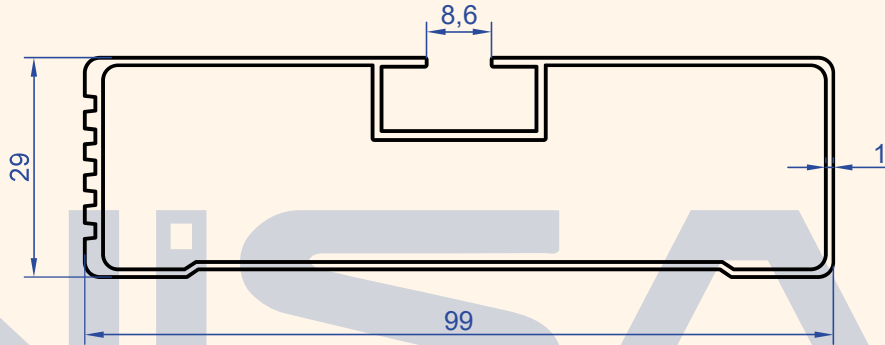

Karoser Profilleri

Body Profiles

NİSAL
alüminyum

Profil No : 1290
Gramaj : 0.634 kg/m

Profil No : 1038
Gramaj : 0.865 kg/m

Profil No : 7827
Gramaj : 1.011 kg/m

Profil No : 4288
Gramaj : 1.154 kg/m

Profil No : 1956
Gramaj : 1.441 kg/m

Profil No : 1056
Gramaj : 0.902 kg/m

Profil No : 1957
Gramaj : 1.120 kg/m

Profil No : 1954

Gramaj : 0.761 kg/m

Profil No : 2713

Gramaj : 3.257 kg/m

Profil No : 2732

Gramaj : 3.455 kg/m

Profil No : 2710
Gramaj : 3.802 kg/m

Profil No : 2663
Gramaj : 1.047 kg/m

Profil No : 1375
Gramaj : 0.320 kg/m

Profil No : 1376
Gramaj : 0.379 kg/m

Profil No : 4155
Gramaj : 2.274 kg/m

Profil No : 4156
Gramaj : 2.656 kg/m

Profil No : 4154
Gramaj : 2.710 kg/m

Profil No : 4153
Gramaj : 1.865 kg/m

Profil No : 2711
Gramaj : 1.545 kg/m

Profil No : 4168
Gramaj : 1.444 kg/m

Profil No : 1955
Gramaj : 2.614 kg/m