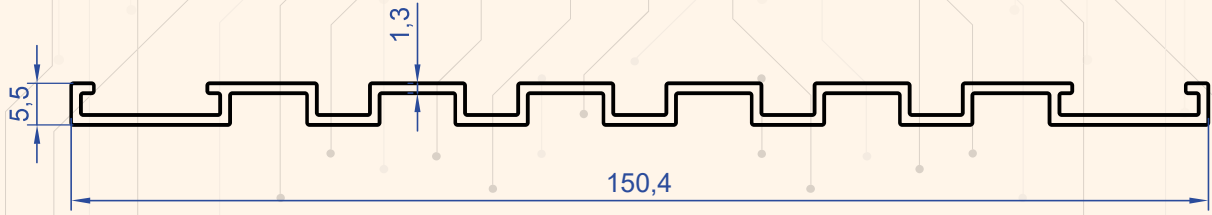

Karoser Profilleri

Body Profiles

NİSAL
alüminyum

Profil No : 1290
Gramaj : 0.634 kg/m

Profil No : 1038
Gramaj : 0.865 kg/m

Profil No : 7827
Gramaj : 1.011 kg/m

Profil No : 4288
Gramaj : 1.154 kg/m

Profil No : 1956
Gramaj : 1.441 kg/m

Profil No : 1056
Gramaj : 0.902 kg/m

Profil No : 1957
Gramaj : 1.120 kg/m

Profil No : 1954

Gramaj : 0.761 kg/m

Profil No : 2713

Gramaj : 3.257 kg/m

Profil No : 2732

Gramaj : 3.455 kg/m

Profil No : 2710
Gramaj : 3.802 kg/m

Profil No : 2663
Gramaj : 1.047 kg/m

Profil No : 1375
Gramaj : 0.320 kg/m

Profil No : 1376
Gramaj : 0.379 kg/m

Profil No : 4155
Gramaj : 2.274 kg/m

Profil No : 4156
Gramaj : 2.656 kg/m

Profil No : 4154
Gramaj : 2.710 kg/m

Profil No : 4153
Gramaj : 1.865 kg/m

Profil No : 2711
Gramaj : 1.545 kg/m

Profil No : 4168
Gramaj : 1.444 kg/m

Profil No : 1955
Gramaj : 2.614 kg/m