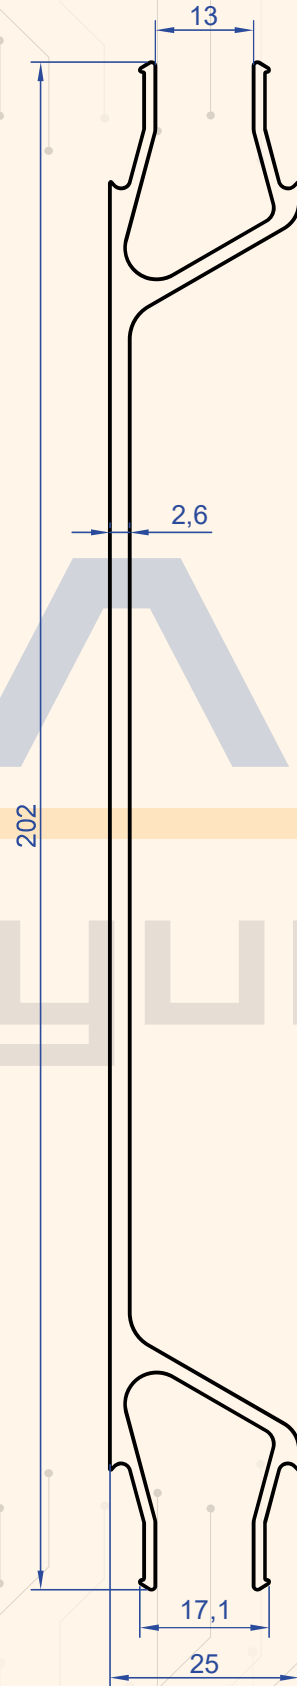

Karoser Profilleri

Body Profiles

NİSAL
alüminyum

Profil No : 1290
Gramaj : 0.634 kg/m

Profil No : 1038
Gramaj : 0.865 kg/m

Profil No : 7827
Gramaj : 1.011 kg/m

Profil No : 4288
Gramaj : 1.154 kg/m

Profil No : 1956
Gramaj : 1.441 kg/m

Profil No : 1056
Gramaj : 0.902 kg/m

Profil No : 1957
Gramaj : 1.120 kg/m

Profil No : 1954

Gramaj : 0.761 kg/m

Profil No : 2713

Gramaj : 3.257 kg/m

Profil No : 2732

Gramaj : 3.455 kg/m

Profil No : 2710
Gramaj : 3.802 kg/m

Profil No : 2663
Gramaj : 1.047 kg/m

Profil No : 1375
Gramaj : 0.320 kg/m

Profil No : 1376
Gramaj : 0.379 kg/m

Profil No : 4155
Gramaj : 2.274 kg/m

Profil No : 4156
Gramaj : 2.656 kg/m

Profil No : 4154
Gramaj : 2.710 kg/m

Profil No : 4153
Gramaj : 1.865 kg/m

Profil No : 2711
Gramaj : 1.545 kg/m

Profil No : 4168
Gramaj : 1.444 kg/m

Profil No : 1955
Gramaj : 2.614 kg/m