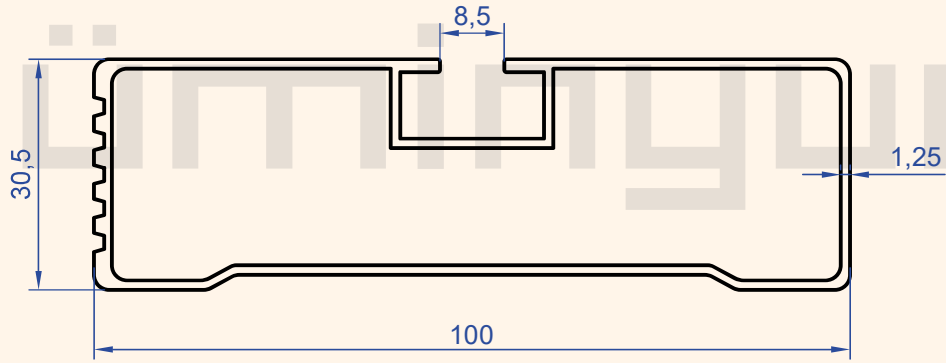

Karoser Profilleri

Body Profiles

NİSAL
alüminyum

Profil No : 1290
Gramaj : 0.634 kg/m

Profil No : 1038
Gramaj : 0.865 kg/m

Profil No : 7827
Gramaj : 1.011 kg/m

Profil No : 4288
Gramaj : 1.154 kg/m

Profil No : 1956
Gramaj : 1.441 kg/m

Profil No : 1056
Gramaj : 0.902 kg/m

Profil No : 1957
Gramaj : 1.120 kg/m

Profil No : 1954

Gramaj : 0.761 kg/m

Profil No : 2713

Gramaj : 3.257 kg/m

Profil No : 2732

Gramaj : 3.455 kg/m

Profil No : 2710
Gramaj : 3.802 kg/m

Profil No : 2663
Gramaj : 1.047 kg/m

Profil No : 1375
Gramaj : 0.320 kg/m

Profil No : 1376
Gramaj : 0.379 kg/m

Profil No : 4155
Gramaj : 2.274 kg/m

Profil No : 4156
Gramaj : 2.656 kg/m

Profil No : 4154
Gramaj : 2.710 kg/m

Profil No : 4153
Gramaj : 1.865 kg/m

Profil No : 2711
Gramaj : 1.545 kg/m

Profil No : 4168
Gramaj : 1.444 kg/m

Profil No : 1955
Gramaj : 2.614 kg/m