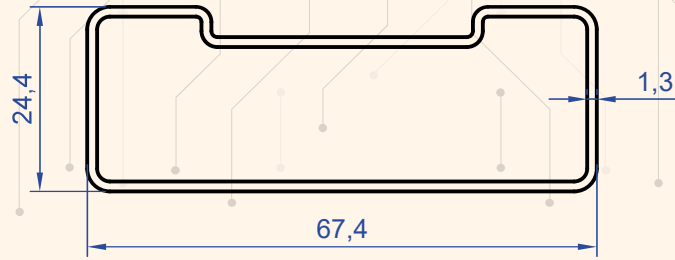

Karoser Profilleri

Body Profiles

NİSAL
alüminyum

Profil No : 1290
Gramaj : 0.634 kg/m

Profil No : 1038
Gramaj : 0.865 kg/m

Profil No : 7827
Gramaj : 1.011 kg/m

Profil No : 4288
Gramaj : 1.154 kg/m

Profil No : 1956
Gramaj : 1.441 kg/m

Profil No : 1056
Gramaj : 0.902 kg/m

Profil No : 1957
Gramaj : 1.120 kg/m

Profil No : 1954

Gramaj : 0.761 kg/m

Profil No : 2713

Gramaj : 3.257 kg/m

Profil No : 2732

Gramaj : 3.455 kg/m

Profil No : 2710
Gramaj : 3.802 kg/m

Profil No : 2663
Gramaj : 1.047 kg/m

Profil No : 1375
Gramaj : 0.320 kg/m

Profil No : 1376
Gramaj : 0.379 kg/m

Profil No : 4155
Gramaj : 2.274 kg/m

Profil No : 4156
Gramaj : 2.656 kg/m

Profil No : 4154
Gramaj : 2.710 kg/m

Profil No : 4153
Gramaj : 1.865 kg/m

Profil No : 2711
Gramaj : 1.545 kg/m

Profil No : 4168
Gramaj : 1.444 kg/m

Profil No : 1955
Gramaj : 2.614 kg/m