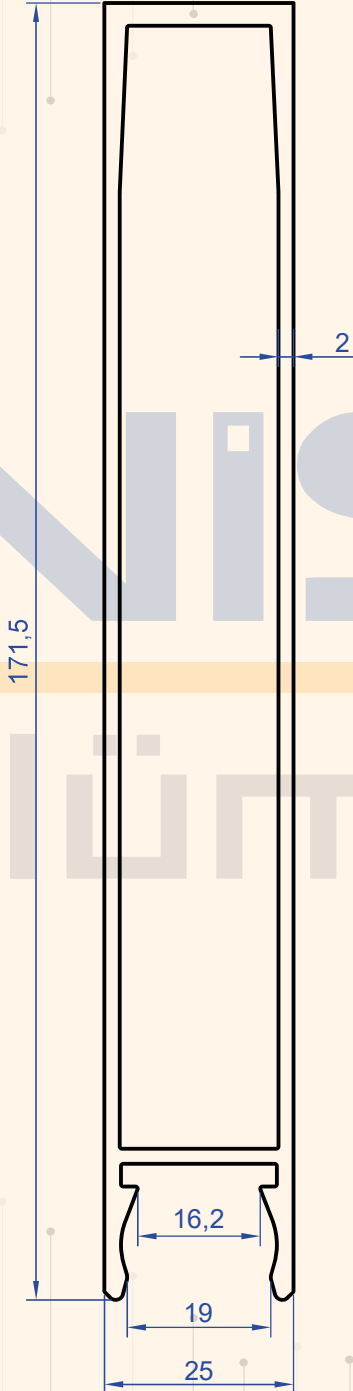

Karoser Profilleri

Body Profiles

NİSAL
alüminyum

Profil No : 1290
Gramaj : 0.634 kg/m

Profil No : 1038
Gramaj : 0.865 kg/m

Profil No : 7827
Gramaj : 1.011 kg/m

Profil No : 4288
Gramaj : 1.154 kg/m

Profil No : 1956
Gramaj : 1.441 kg/m

Profil No : 1056
Gramaj : 0.902 kg/m

Profil No : 1957
Gramaj : 1.120 kg/m

Profil No : 1954

Gramaj : 0.761 kg/m

Profil No : 2713

Gramaj : 3.257 kg/m

Profil No : 2732

Gramaj : 3.455 kg/m

Profil No : 2710
Gramaj : 3.802 kg/m

Profil No : 2663
Gramaj : 1.047 kg/m

Profil No : 1375
Gramaj : 0.320 kg/m

Profil No : 1376
Gramaj : 0.379 kg/m

Profil No : 4155
Gramaj : 2.274 kg/m

Profil No : 4156
Gramaj : 2.656 kg/m

Profil No : 4154
Gramaj : 2.710 kg/m

Profil No : 4153
Gramaj : 1.865 kg/m

Profil No : 2711
Gramaj : 1.545 kg/m

Profil No : 4168
Gramaj : 1.444 kg/m

Profil No : 1955
Gramaj : 2.614 kg/m