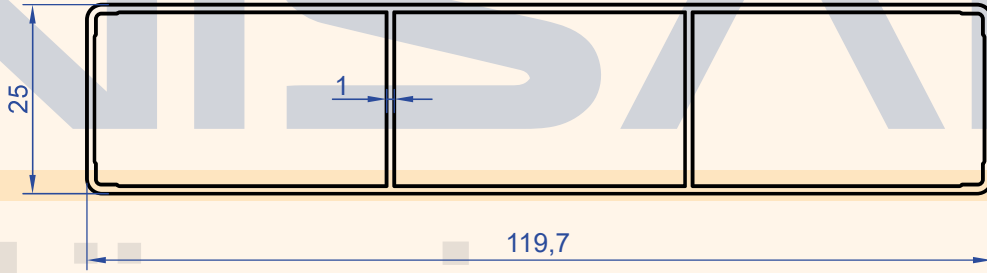

Karoser Profilleri

Body Profiles

NİSAL
alüminyum

Profil No : 1290
Gramaj : 0.634 kg/m

Profil No : 1038
Gramaj : 0.865 kg/m

Profil No : 7827
Gramaj : 1.011 kg/m

Profil No : 4288
Gramaj : 1.154 kg/m

Profil No : 1956
Gramaj : 1.441 kg/m

Profil No : 1056
Gramaj : 0.902 kg/m

Profil No : 1957
Gramaj : 1.120 kg/m

Profil No : 1954

Gramaj : 0.761 kg/m

Profil No : 2713

Gramaj : 3.257 kg/m

Profil No : 2732

Gramaj : 3.455 kg/m