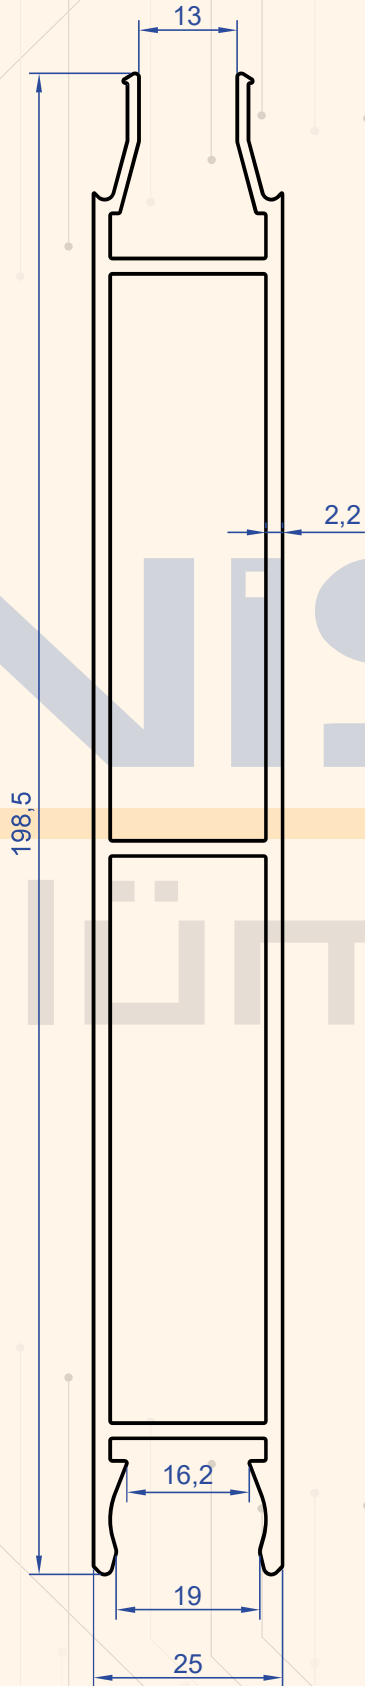

Karoser Profilleri

Body Profiles

NİSAL
alüminyum

Profil No : 1290
Gramaj : 0.634 kg/m

Profil No : 1038
Gramaj : 0.865 kg/m

Profil No : 7827
Gramaj : 1.011 kg/m

Profil No : 4288
Gramaj : 1.154 kg/m

Profil No : 1956
Gramaj : 1.441 kg/m

Profil No : 1056
Gramaj : 0.902 kg/m

Profil No : 1957
Gramaj : 1.120 kg/m

Profil No : 1954

Gramaj : 0.761 kg/m

Profil No : 2713

Gramaj : 3.257 kg/m

Profil No : 2732

Gramaj : 3.455 kg/m

Profil No : 2710
Gramaj : 3.802 kg/m

Profil No : 2663
Gramaj : 1.047 kg/m

Profil No : 1375
Gramaj : 0.320 kg/m

Profil No : 1376
Gramaj : 0.379 kg/m

Profil No : 4155
Gramaj : 2.274 kg/m

Profil No : 4156
Gramaj : 2.656 kg/m

Profil No : 4154
Gramaj : 2.710 kg/m

Profil No : 4153
Gramaj : 1.865 kg/m

Profil No : 2711
Gramaj : 1.545 kg/m

Profil No : 4168
Gramaj : 1.444 kg/m

Profil No : 1955
Gramaj : 2.614 kg/m