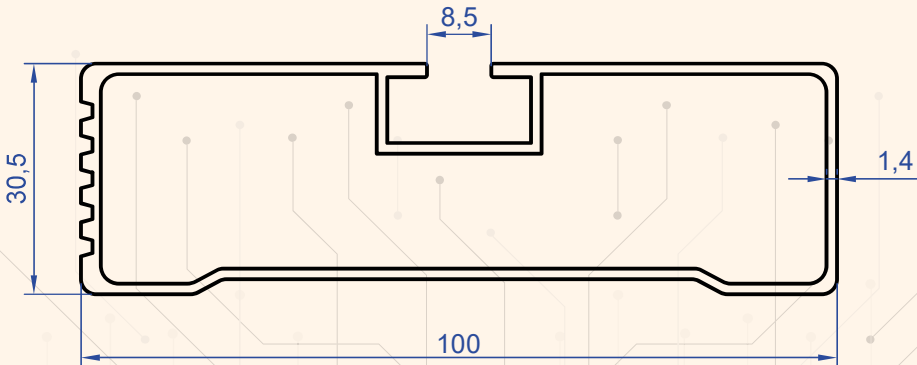

Karoser Profilleri

Body Profiles

NİSAL
alüminyum

Profil No : 1290
Gramaj : 0.634 kg/m

Profil No : 1038
Gramaj : 0.865 kg/m

Profil No : 7827
Gramaj : 1.011 kg/m

Profil No : 4288
Gramaj : 1.154 kg/m

Profil No : 1956
Gramaj : 1.441 kg/m

Profil No : 1056
Gramaj : 0.902 kg/m

Profil No : 1957
Gramaj : 1.120 kg/m

Profil No : 1954

Gramaj : 0.761 kg/m

Profil No : 2713

Gramaj : 3.257 kg/m

Profil No : 2732

Gramaj : 3.455 kg/m

Profil No : 2710
Gramaj : 3.802 kg/m

Profil No : 2663
Gramaj : 1.047 kg/m

Profil No : 1375
Gramaj : 0.320 kg/m

Profil No : 1376
Gramaj : 0.379 kg/m

Profil No : 4155
Gramaj : 2.274 kg/m

Profil No : 4156
Gramaj : 2.656 kg/m

Profil No : 4154
Gramaj : 2.710 kg/m

Profil No : 4153
Gramaj : 1.865 kg/m

Profil No : 2711
Gramaj : 1.545 kg/m

Profil No : 4168
Gramaj : 1.444 kg/m

Profil No : 1955
Gramaj : 2.614 kg/m