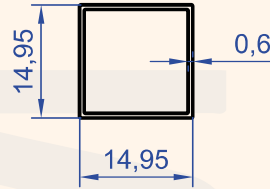

Endüstriyel Profilleri

Industrial Profiles

NİSAL
alüminyum

Profil No : 1241
Gramaj : 0.073 kg/m

Profil No : 1362
Gramaj : 0.381 kg/m

Profil No : 1363
Gramaj : 0.488 kg/m

Profil No : 8578
Gramaj : 0.095 kg/m

Profil No : 1368
Gramaj : 0.090 kg/m

Profil No : 1030
Gramaj : 0.143 kg/m

Profil No : 1002
Gramaj : 0.140 kg/m

Profil No : 1160
Gramaj : 0.457 kg/m

Profil No : 1161
Gramaj : 0.293 kg/m

Profil No : 1162
Gramaj : 0.276 kg/m