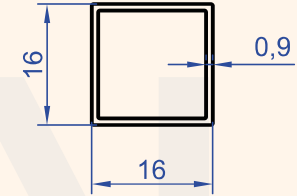

Endüstriyel Profilleri

Industrial Profiles

NİSAL
alüminyum

Profil No : 1241
Gramaj : 0.073 kg/m

Profil No : 1362
Gramaj : 0.381 kg/m

Profil No : 1363
Gramaj : 0.488 kg/m

Profil No : 8578
Gramaj : 0.095 kg/m

Profil No : 1368
Gramaj : 0.090 kg/m

Profil No : 1030
Gramaj : 0.143 kg/m

Profil No : 1002
Gramaj : 0.140 kg/m

Profil No : 1160
Gramaj : 0.457 kg/m

Profil No : 1161
Gramaj : 0.293 kg/m

Profil No : 1162
Gramaj : 0.276 kg/m