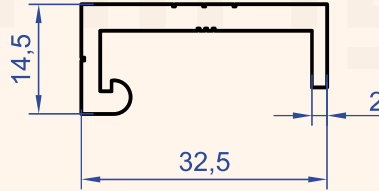

Endüstriyel Profilleri

Industrial Profiles

NİSAL
alüminyum

Profil No : 1241
Gramaj : 0.073 kg/m

Profil No : 1362
Gramaj : 0.381 kg/m

Profil No : 1363
Gramaj : 0.488 kg/m

Profil No : 8578
Gramaj : 0.095 kg/m

Profil No : 1368
Gramaj : 0.090 kg/m

Profil No : 1030
Gramaj : 0.143 kg/m

Profil No : 1002
Gramaj : 0.140 kg/m

Profil No : 1160
Gramaj : 0.457 kg/m

Profil No : 1161
Gramaj : 0.293 kg/m

Profil No : 1162
Gramaj : 0.276 kg/m