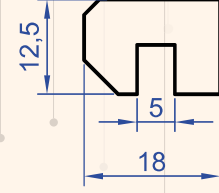

Endüstriyel Profilleri

Industrial Profiles

NİSAL
alüminyum

Profil No : 1241
Gramaj : 0.073 kg/m

Profil No : 1362
Gramaj : 0.381 kg/m

Profil No : 1363
Gramaj : 0.488 kg/m

Profil No : 8578
Gramaj : 0.095 kg/m

Profil No : 1368
Gramaj : 0.090 kg/m

Profil No : 1030
Gramaj : 0.143 kg/m

Profil No : 1002
Gramaj : 0.140 kg/m

Profil No : 1160
Gramaj : 0.457 kg/m

Profil No : 1161
Gramaj : 0.293 kg/m

Profil No : 1162
Gramaj : 0.276 kg/m