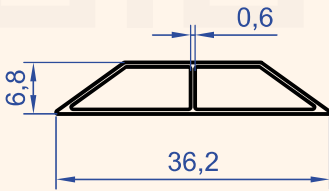

Endüstriyel Profilleri

Industrial Profiles

NİSAL
alüminyum

Profil No : 1241
Gramaj : 0.073 kg/m

Profil No : 1362
Gramaj : 0.381 kg/m

Profil No : 1363
Gramaj : 0.488 kg/m

Profil No : 8578
Gramaj : 0.095 kg/m

Profil No : 1368
Gramaj : 0.090 kg/m

Profil No : 1030
Gramaj : 0.143 kg/m

Profil No : 1002
Gramaj : 0.140 kg/m

Profil No : 1160
Gramaj : 0.457 kg/m

Profil No : 1161
Gramaj : 0.293 kg/m

Profil No : 1162
Gramaj : 0.276 kg/m