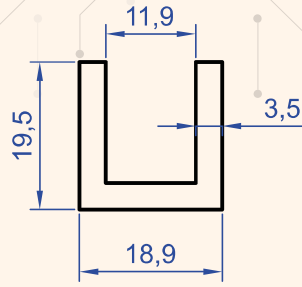

Duřakabin Profilleri

Showers Cabin Profiles

NİSAL
alüminyum

Duřakabin Profilleri

Shower Cabin Profiles

Profil No : 1272
Gramaj : 0.472 kg/m

Profil No : 1378
Gramaj : 0.482 kg/m

Profil No : 1051
Gramaj : 0.650 kg/m

Profil No : 1052
Gramaj : 0.908 kg/m

Profil No : 1397
Gramaj : 0.852 kg/m

Profil No : 1280
Gramaj : 0.226 kg/m

Profil No : 1035
Gramaj : 0.185 kg/m

Profil No : 9536
Gramaj : 0.633 kg/m