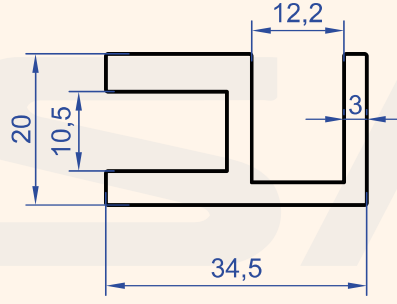

Duřakabin Profilleri

Showers Cabin Profiles

NİSAL
alüminyum

Duřakabin Profilleri

Shower Cabin Profiles

Profil No : 1272
Gramaj : 0.472 kg/m

Profil No : 1378
Gramaj : 0.482 kg/m

Profil No : 1051
Gramaj : 0.650 kg/m

Profil No : 1052
Gramaj : 0.908 kg/m

Profil No : 1397
Gramaj : 0.852 kg/m

Profil No : 1280
Gramaj : 0.226 kg/m

Profil No : 1035
Gramaj : 0.185 kg/m

Profil No : 9536
Gramaj : 0.633 kg/m