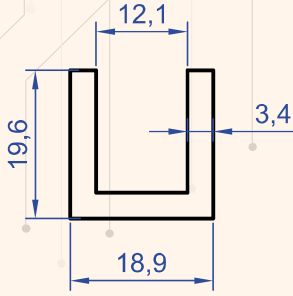

Duřakabin Profilleri

Showers Cabin Profiles

NİSAL
alüminyum

Duřakabin Profilleri

Shower Cabin Profiles

Profil No : 1272
Gramaj : 0.472 kg/m

Profil No : 1378
Gramaj : 0.482 kg/m

Profil No : 1051
Gramaj : 0.650 kg/m

Profil No : 1052
Gramaj : 0.908 kg/m

Profil No : 1397
Gramaj : 0.852 kg/m

Profil No : 1280
Gramaj : 0.226 kg/m

Profil No : 1035
Gramaj : 0.185 kg/m

Profil No : 9536
Gramaj : 0.633 kg/m