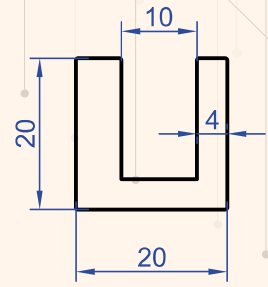

Duřakabin Profilleri

Showers Cabin Profiles

NİSAL
alüminyum

Duřakabin Profilleri

Shower Cabin Profiles

Profil No : 1272
Gramaj : 0.472 kg/m

Profil No : 1378
Gramaj : 0.482 kg/m

Profil No : 1051
Gramaj : 0.650 kg/m

Profil No : 1052
Gramaj : 0.908 kg/m

Profil No : 1397
Gramaj : 0.852 kg/m

Profil No : 1280
Gramaj : 0.226 kg/m

Profil No : 1035
Gramaj : 0.185 kg/m

Profil No : 9536
Gramaj : 0.633 kg/m