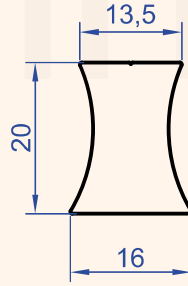

Duřakabin Profilleri

Showers Cabin Profiles

NİSAL
alüminyum

Duřakabin Profilleri

Shower Cabin Profiles

Profil No : 1272
Gramaj : 0.472 kg/m

Profil No : 1378
Gramaj : 0.482 kg/m

Profil No : 1051
Gramaj : 0.650 kg/m

Profil No : 1052
Gramaj : 0.908 kg/m

Profil No : 1397
Gramaj : 0.852 kg/m

Profil No : 1280
Gramaj : 0.226 kg/m

Profil No : 1035
Gramaj : 0.185 kg/m

Profil No : 9536
Gramaj : 0.633 kg/m