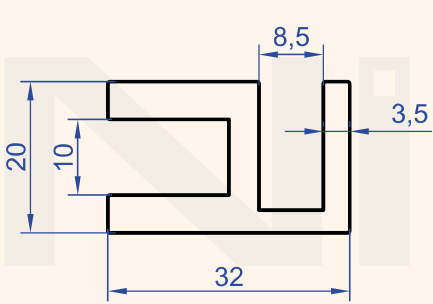

Duřakabin Profilleri

Showers Cabin Profiles

NİSAL
alüminyum

Duřakabin Profilleri

Shower Cabin Profiles

Profil No : 1272
Gramaj : 0.472 kg/m

Profil No : 1378
Gramaj : 0.482 kg/m

Profil No : 1051
Gramaj : 0.650 kg/m

Profil No : 1052
Gramaj : 0.908 kg/m

Profil No : 1397
Gramaj : 0.852 kg/m

Profil No : 1280
Gramaj : 0.226 kg/m

Profil No : 1035
Gramaj : 0.185 kg/m

Profil No : 9536
Gramaj : 0.633 kg/m