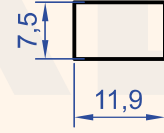

Duřakabin Profilleri

Showers Cabin Profiles

NİSAL
alüminyum

Duřakabin Profilleri

Shower Cabin Profiles

Profil No : 1272
Gramaj : 0.472 kg/m

Profil No : 1378
Gramaj : 0.482 kg/m

Profil No : 1051
Gramaj : 0.650 kg/m

Profil No : 1052
Gramaj : 0.908 kg/m

Profil No : 1397
Gramaj : 0.852 kg/m

Profil No : 1280
Gramaj : 0.226 kg/m

Profil No : 1035
Gramaj : 0.185 kg/m

Profil No : 9536
Gramaj : 0.633 kg/m