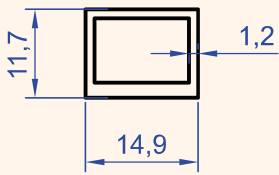

Duřakabin Profilleri

Showers Cabin Profiles

NİSAL
alüminyum

Duřakabin Profilleri

Shower Cabin Profiles

Profil No : 1272
Gramaj : 0.472 kg/m

Profil No : 1378
Gramaj : 0.482 kg/m

Profil No : 1051
Gramaj : 0.650 kg/m

Profil No : 1052
Gramaj : 0.908 kg/m

Profil No : 1397
Gramaj : 0.852 kg/m

Profil No : 1280
Gramaj : 0.226 kg/m

Profil No : 1035
Gramaj : 0.185 kg/m

Profil No : 9536
Gramaj : 0.633 kg/m