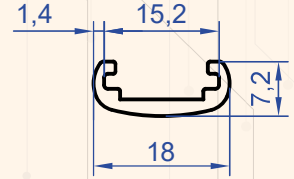

Aydınlatma Profilleri

Lighting Profiles

NİSAL
alüminyum

Aydınlatma Profilleri

Lighting Profiles

Profil No : 1251
Gramaj : 0.107 kg/m

Profil No : 1252
Gramaj : 0.133 kg/m

Profil No : 1102
Gramaj : 0.159 kg/m

Profil No : 1101
Gramaj : 0.137 kg/m

Profil No : 1110
Gramaj : 0.106 kg/m

Profil No : 1111
Gramaj : 0.081 kg/m

Profil No : 1112
Gramaj : 0.132 kg/m

Profil No : 1205
Gramaj : 0.103 kg/m

Profil No : 1245
Gramaj : 0.123 kg/m

Profil No : 1301
Gramaj : 0.067 kg/m

Profil No : 1206
Gramaj : 0.071 kg/m

Profil No : 1207
Gramaj : 0.061 kg/m

Profil No : 1156
Gramaj : 0.166 kg/m

Profil No : 1157
Gramaj : 0.203 kg/m

Profil No : 1377
Gramaj : 0.134 kg/m